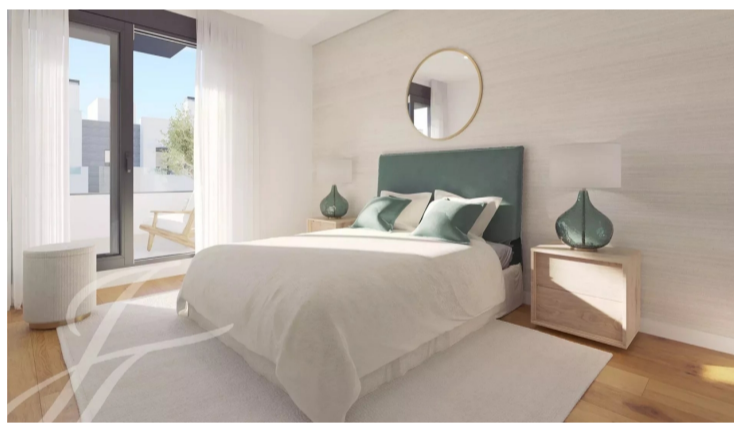

### Radhus till salu i Can Pastilla

€890,000

Detta nya projekt ligger i La Ribera, ett bostadsområde i Palma intill stranden. Du behöver bara några minuter för att njuta av en avkopplande simtur i havet eller en trevlig promenad längs Medelhavets strand. Dessutom ligger ditt nya hem i ett lugnt område som också erbjuder bekvämligheten med att bo bara 15 minuter från Palmas centrum och 8...