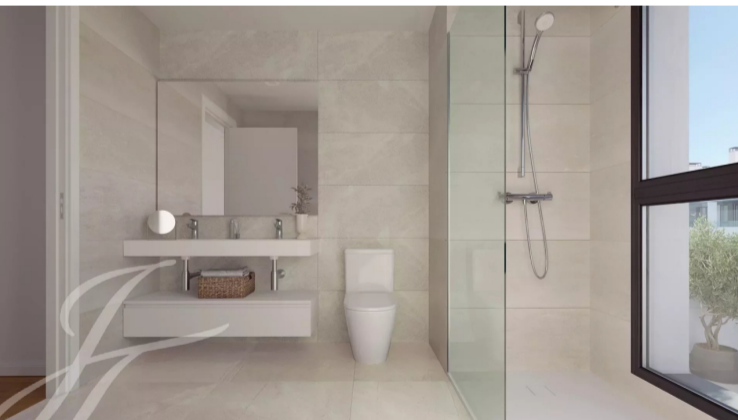

PROPERTY ID: JOT-P1196PM

Radhus till salu i Can Pastilla

€1,100,000

Parhus med trädgård och pool Detta nya projekt ligger i La Ribera, ett bostadsområde i Palma intill stranden. Du behöver bara några minuter för att njuta av en avkopplande simtur i havet eller en trevlig promenad längs Medelhavets strand. Dessutom ligger ditt nya hem i ett lugnt område som också erbjuder bekvämligheten med att bo bara 15 minuter...