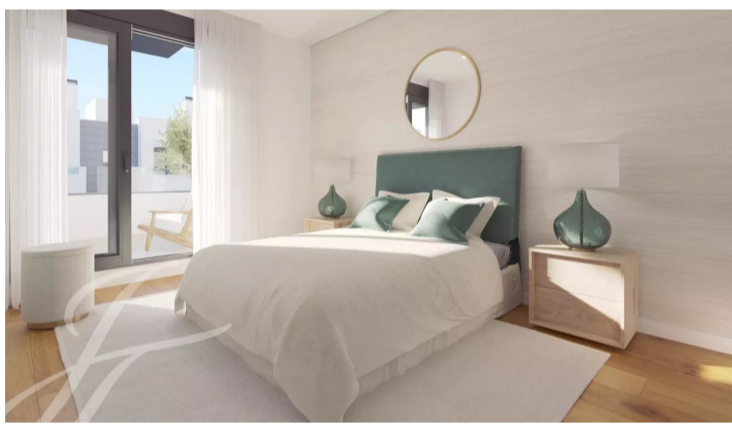

PROPERTY ID: JOT-P1196PM

Radhus till salu i Can Pastilla

€1,100,000

Parhus med trädgård och pool Detta nya projekt ligger i La Ribera, ett bostadsområde i Palma intill stranden. Du behöver bara några minuter för att njuta av en avkopplande simtur i havet eller en trevlig promenad längs Medelhavets strand. Dessutom ligger ditt nya hem i ett lugnt område som också erbjuder bekvämligheten med att bo bara 15 minuter...