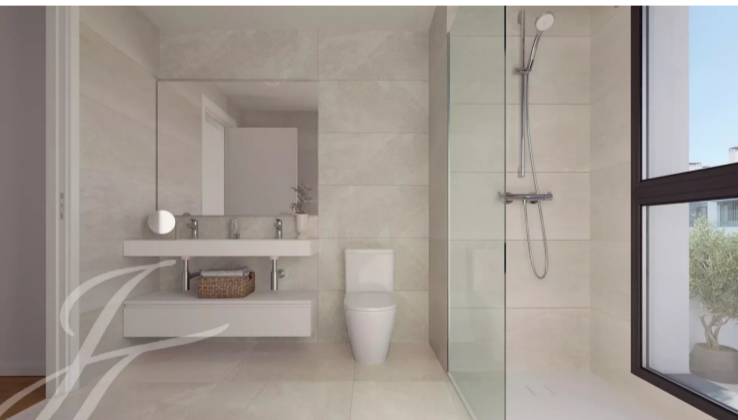

### Radhus till salu i Can Pastilla

€890,000

Detta nya projekt ligger i La Ribera, ett bostadsområde i Palma intill stranden. Du behöver bara några minuter för att njuta av en avkopplande simtur i havet eller en trevlig promenad längs Medelhavets strand. Dessutom ligger ditt nya hem i ett lugnt område som också erbjuder bekvämligheten med att bo bara 15 minuter från Palmas centrum och 8...