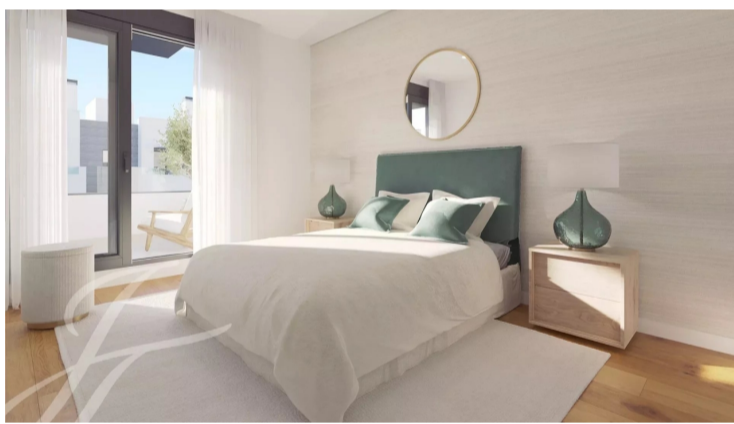

PROPERTY ID: JOT-P1196PM

Radhus till salu i Can Pastilla

€890,000

Parhus med trädgård och pool Detta nya projekt ligger i La Ribera, ett bostadsområde i Palma intill stranden. Du behöver bara några minuter för att njuta av en avkopplande simtur i havet eller en trevlig promenad längs Medelhavets strand. Dessutom ligger ditt nya hem i ett lugnt område som också erbjuder bekvämligheten med att bo bara 15 minuter...