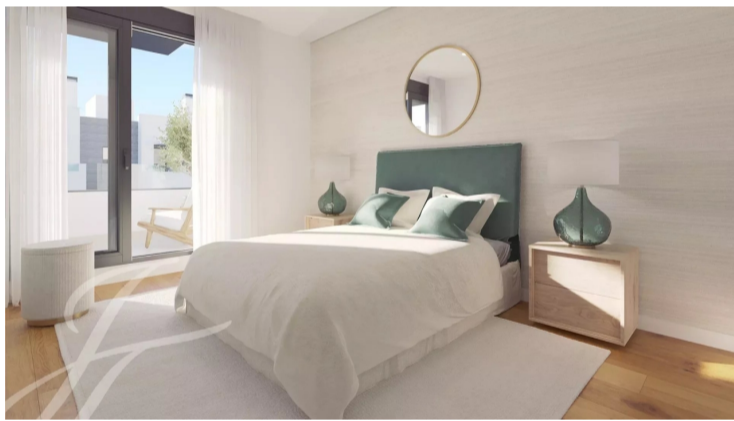

## Radhus till salu i Can Pastilla

€1,100,000

Parhus med trädgård och pool Detta nya projekt ligger i La Ribera, ett bostadsområde i Palma intill stranden. Du behöver bara några minuter för att njuta av en avkopplande simtur i havet eller en trevlig promenad längs Medelhavets strand. Dessutom ligger ditt nya hem i ett lugnt område som också erbjuder bekvämligheten med att bo bara 15 minuter...