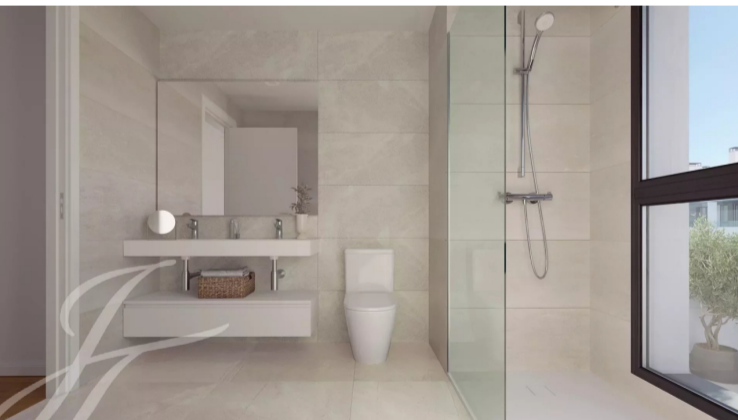

PROPERTY ID: JOT-P1196PM

Radhus till salu i Can Pastilla

€890,000

Parhus med trädgård och pool Detta nya projekt ligger i La Ribera, ett bostadsområde i Palma intill stranden. Du behöver bara några minuter för att njuta av en avkopplande simtur i havet eller en trevlig promenad längs Medelhavets strand. Dessutom ligger ditt nya hem i ett lugnt område som också erbjuder bekvämligheten med att bo bara 15 minuter...