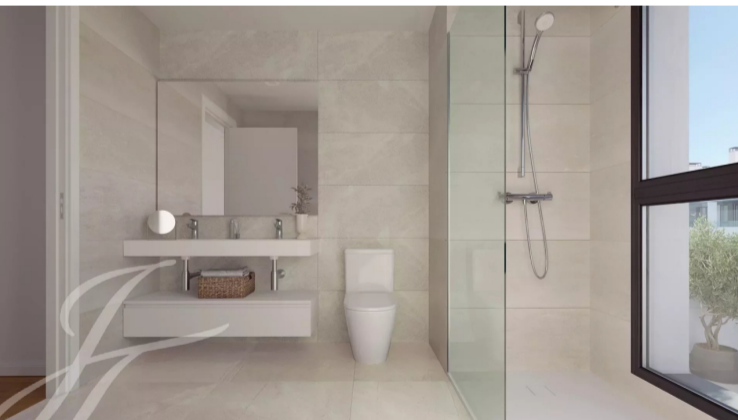

PROPERTY ID: JOT-P1196PM

Radhus till salu i Can Pastilla

€890,000

Detta nya projekt ligger i La Ribera, ett bostadsområde i Palma intill stranden. Du behöver bara några minuter för att njuta av en avkopplande simtur i havet eller en trevlig promenad längs Medelhavets strand. Dessutom ligger ditt nya hem i ett lugnt område som också erbjuder bekvämligheten med att bo bara 15 minuter från Palmas centrum och 8...