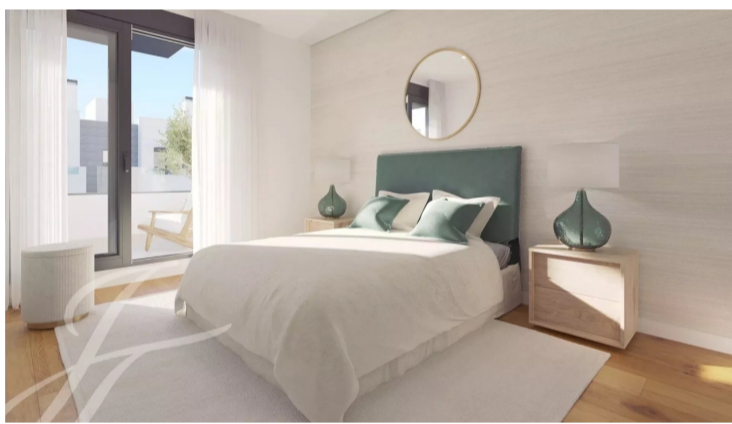

PROPERTY ID: JOT-P1196PM

Radhus till salu i Can Pastilla

€890,000

Detta nya projekt ligger i La Ribera, ett bostadsområde i Palma intill stranden. Du behöver bara några minuter för att njuta av en avkopplande simtur i havet eller en trevlig promenad längs Medelhavets strand. Dessutom ligger ditt nya hem i ett lugnt område som också erbjuder bekvämligheten med att bo bara 15 minuter från Palmas centrum och 8...