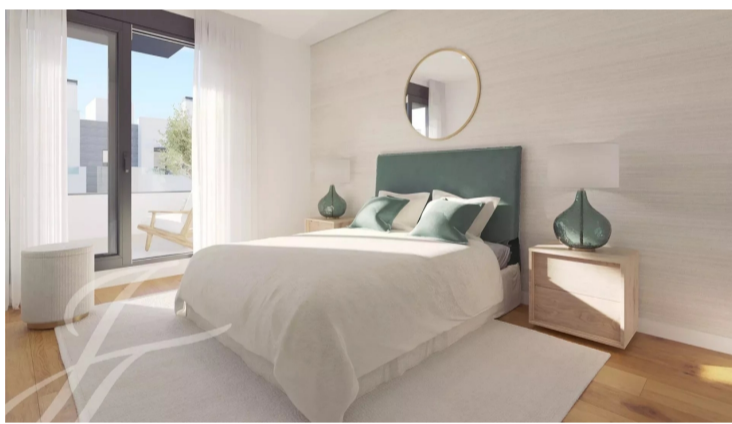

PROPERTY ID: JOT-P1196PM

Radhus till salu i Can Pastilla

€890,000

Parhus med trädgård och pool Detta nya projekt ligger i La Ribera, ett bostadsområde i Palma intill stranden. Du behöver bara några minuter för att njuta av en avkopplande simtur i havet eller en trevlig promenad längs Medelhavets strand. Dessutom ligger ditt nya hem i ett lugnt område som också erbjuder bekvämligheten med att bo bara 15 minuter...