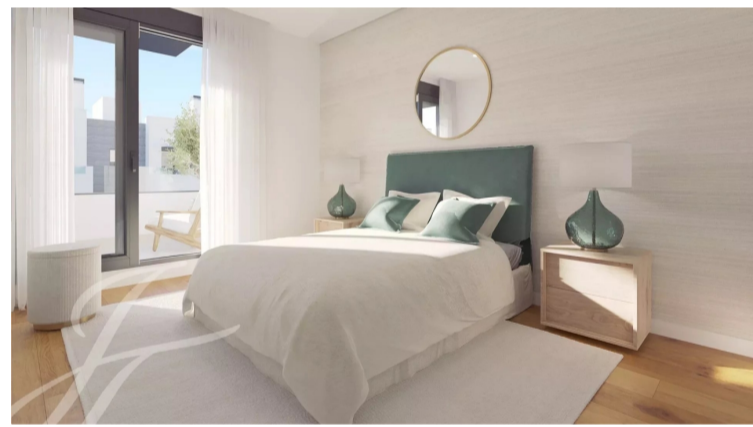

PROPERTY ID: JOT-V1197PM

Radhus till salu i Can Pastilla

€1,100,000

Parhus med trädgård och pool Detta nya projekt ligger i La Ribera, ett bostadsområde i Palma intill stranden. Du behöver bara några minuter för att njuta av en avkopplande simtur i havet eller en trevlig promenad längs Medelhavets strand. Dessutom ligger ditt nya hem i ett lugnt område som också erbjuder bekvämligheten med att bo bara 15 minuter...