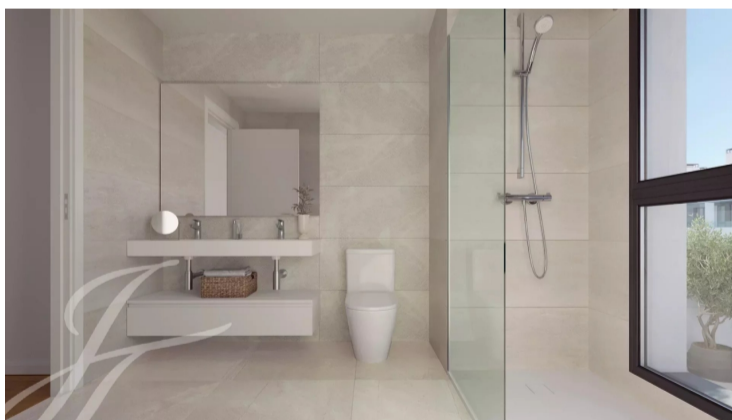

PROPERTY ID: JOT-V1197PM

Radhus till salu i Can Pastilla

€1,100,000

Parhus med trädgård och pool Detta nya projekt ligger i La Ribera, ett bostadsområde i Palma intill stranden. Du behöver bara några minuter för att njuta av en avkopplande simtur i havet eller en trevlig promenad längs Medelhavets strand. Dessutom ligger ditt nya hem i ett lugnt område som också erbjuder bekvämligheten med att bo bara 15 minuter...