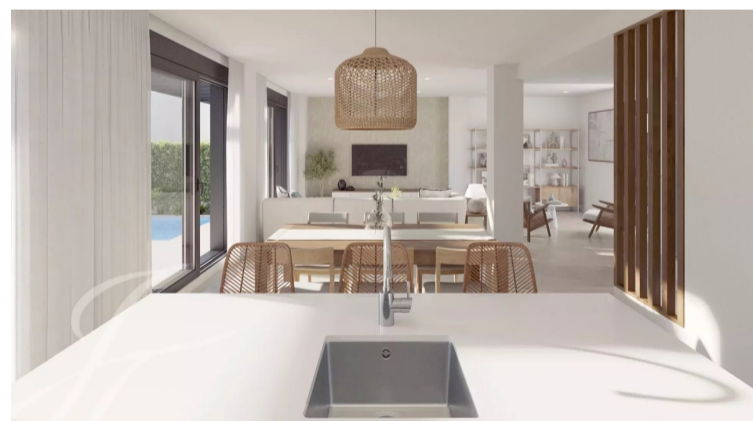

PROPERTY ID: JOT-V1198PM

Radhus till salu i Can Pastilla

€930,000

Parhus med trädgård och pool Detta nya projekt ligger i La Ribera, ett bostadsområde i Palma intill stranden. Du behöver bara några minuter för att njuta av en avkopplande simtur i havet eller en trevlig promenad längs Medelhavets strand. Dessutom ligger ditt nya hem i ett lugnt område som också erbjuder bekvämligheten med att bo bara 15 minuter...