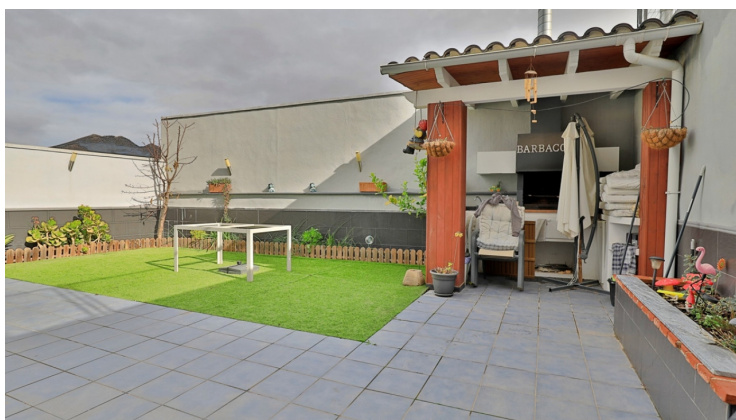

PROPERTY ID: R4201690

Parhus till salu i Alfarnate

€320,000

Array

220 m²

210

4

2