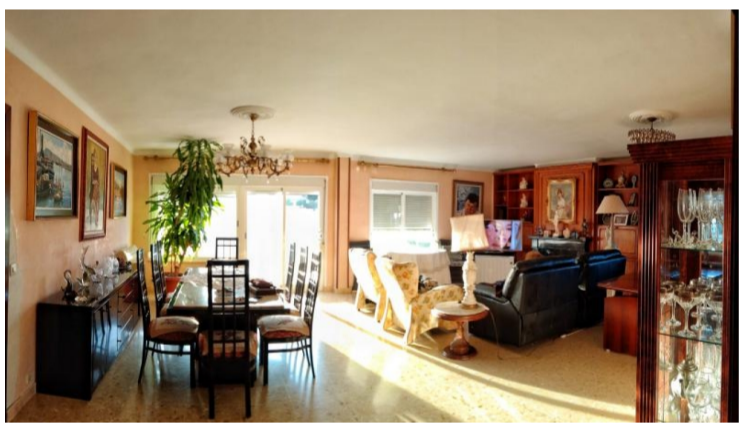

**PROPERTY ID: SGI-13231**

**Lägenhet till salu i Palmanova**  
€1,169,000

  
200 m<sup>2</sup>

  
0

+34 609 97 72 62

www.bostad-utland.se

info@bostad-utland.se