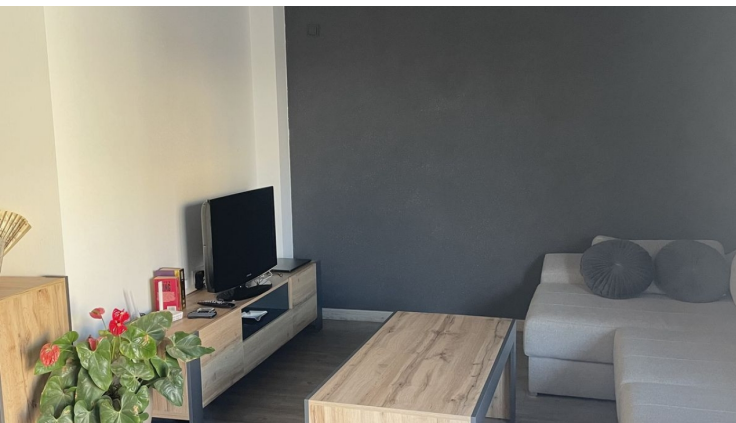

PROPERTY ID: R4229245

Parhus till salu i San Pedro Del Pinatar

€410,000

Array

428 m²

428

4

5