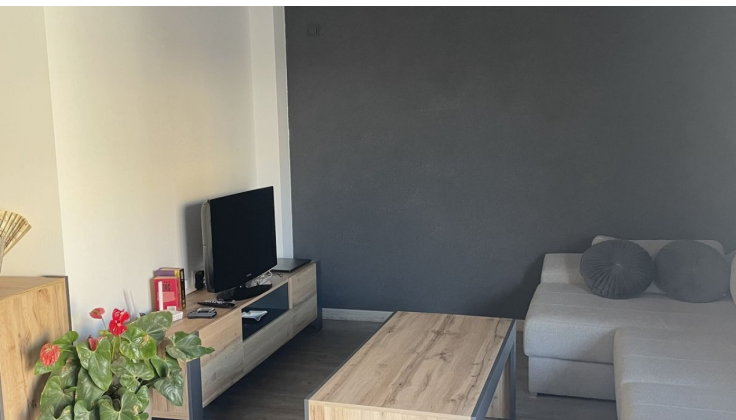

PROPERTY ID: R4229245

Parhus till salu i San Pedro Del Pinatar

€410,000

Array

428 m²

428

4

5