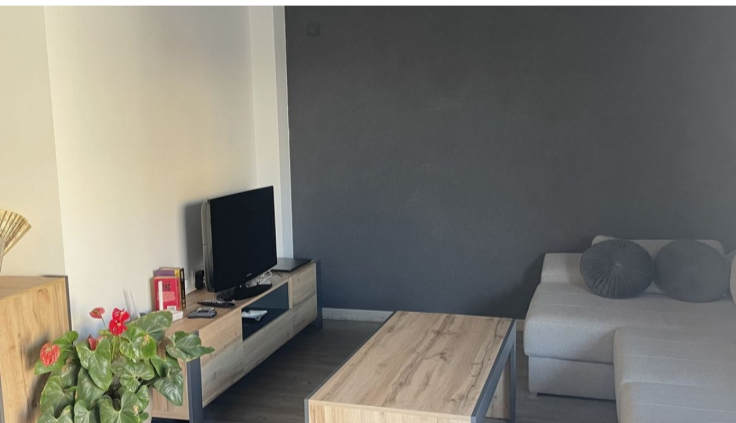

PROPERTY ID: R4229245

Parhus till salu i San Pedro Del Pinatar

€410,000

Array

428 m²

428

4

5