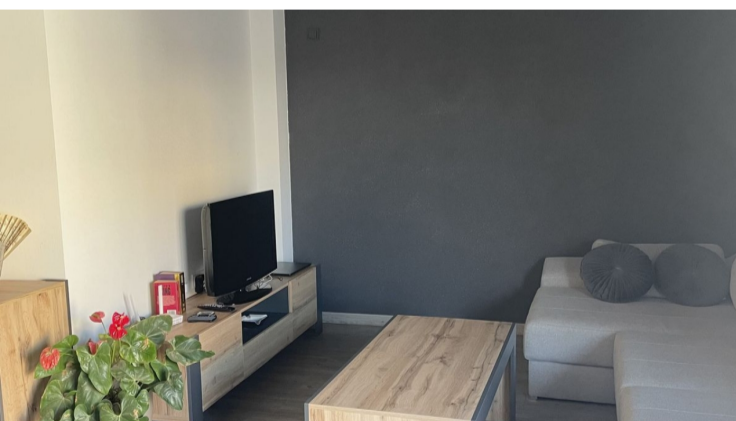

PROPERTY ID: R4229245

Parhus till salu i San Pedro Del Pinatar

€410,000

Array

428 m²

428

4

5