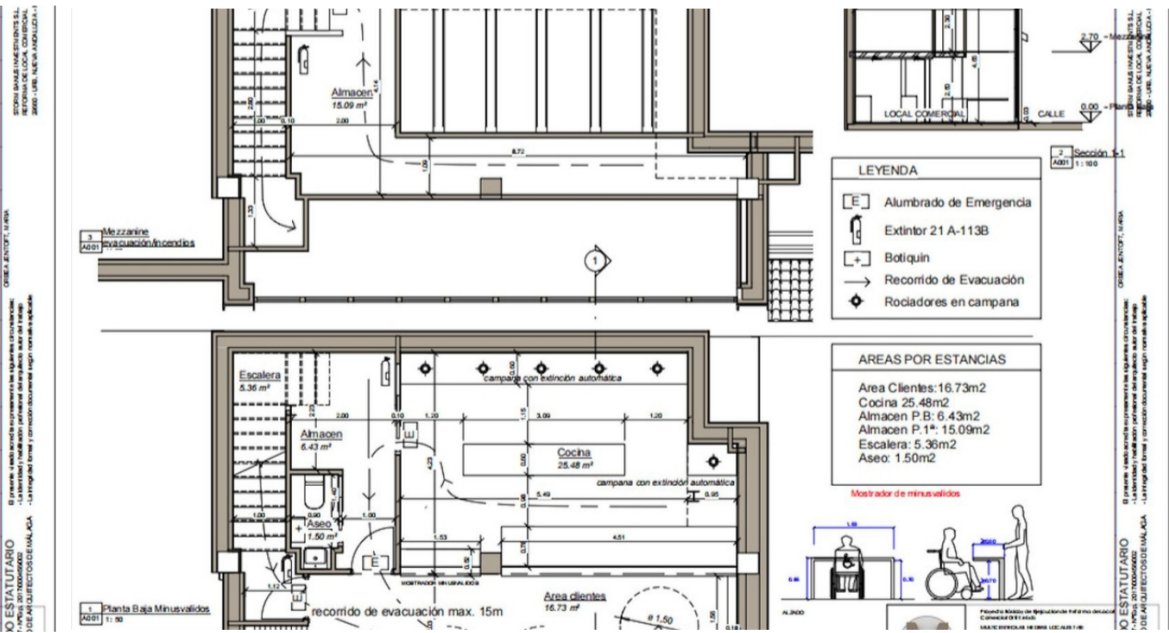

Kommersiella Lokaler till salu i Marbella

€800,000

Array

Icon of a house
120 m²

Icon of a square
0

+34 609 97 72 62

www.bostad-utland.se

info@bostad-utland.se