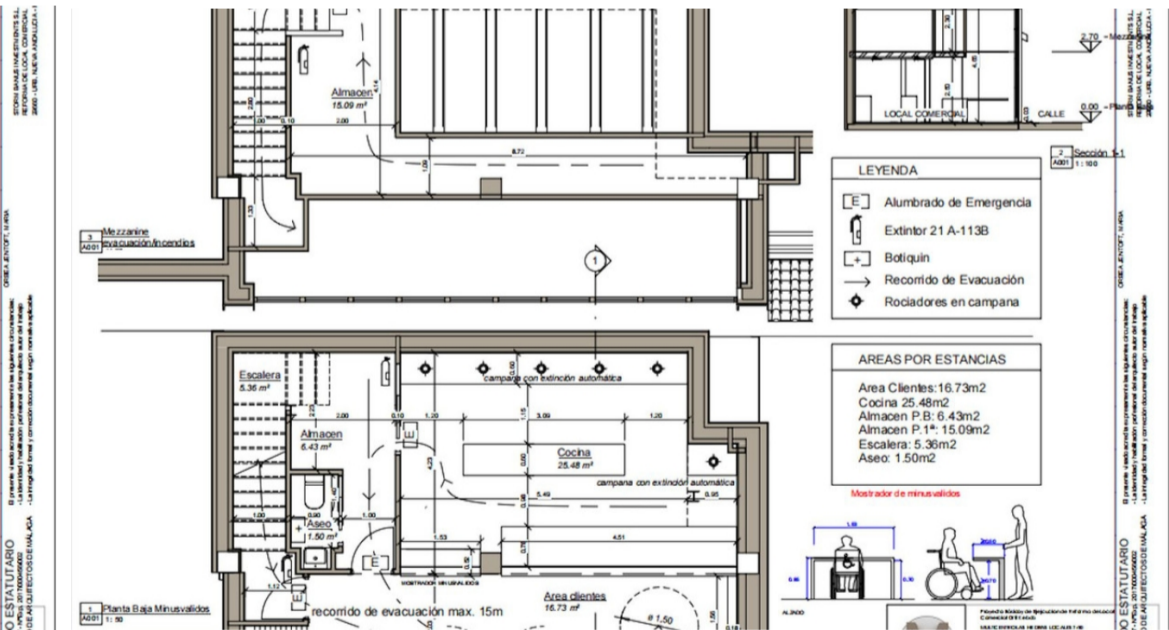

PROPERTY ID: R4232698

STORM BANUS INVESTMENTS S.L.
 Local Comercial Nº 7-8-9-10, Planta Baja y Entrepanta
 Multicentro Las Hiedras, Casas Ra-Rb-S
 29660 Puerto Banus - Marbella
 CIF: B-93465334

Referencias Catastrales:
 5199101UF2359N0181UG / 5199101UF2359N0104MI /
 5199101UF2359N0180YF / 5199101UF2359N0170XU