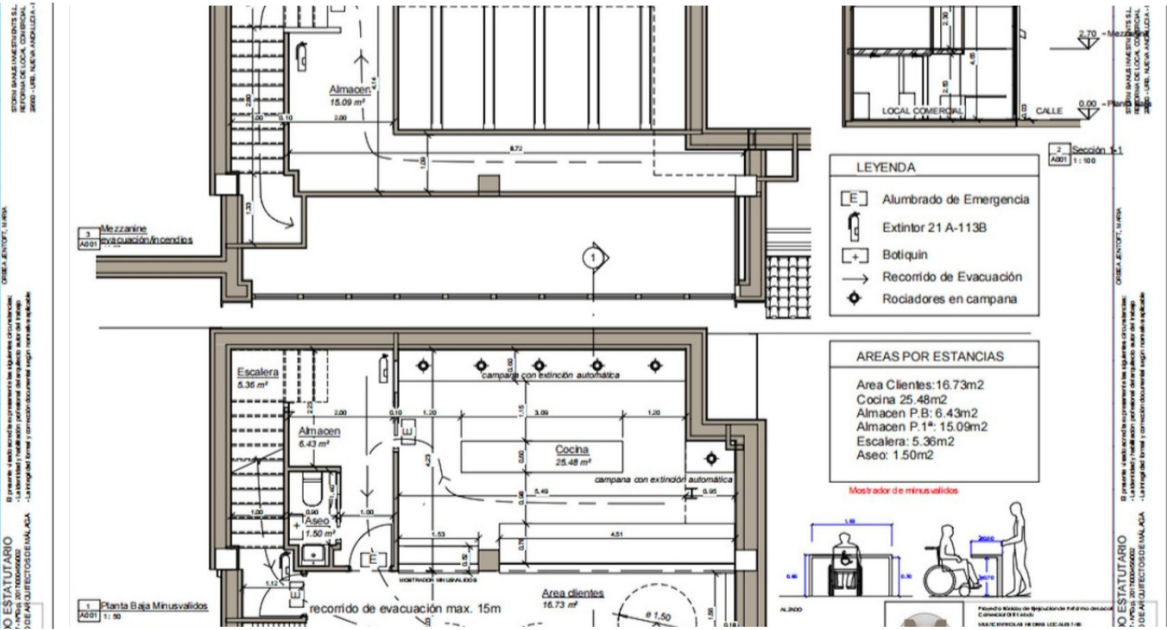

PROPERTY ID: R4232698

STORM BANUS INVESTMENTS S.L.
 Local Comercial Nº 7-8-9-10, Planta Baja y Entrepanta
 Multicentro Las Hiedras, Casas Ra-Rb-S
 29660 Puerto Banus - Marbella
 CIF: B-93465334

Referencias Catastrales:
 5199101UF2359N0181UG / 5199101UF2359N0104MI /
 5199101UF2359N0180YF / 5199101UF2359N0170XU