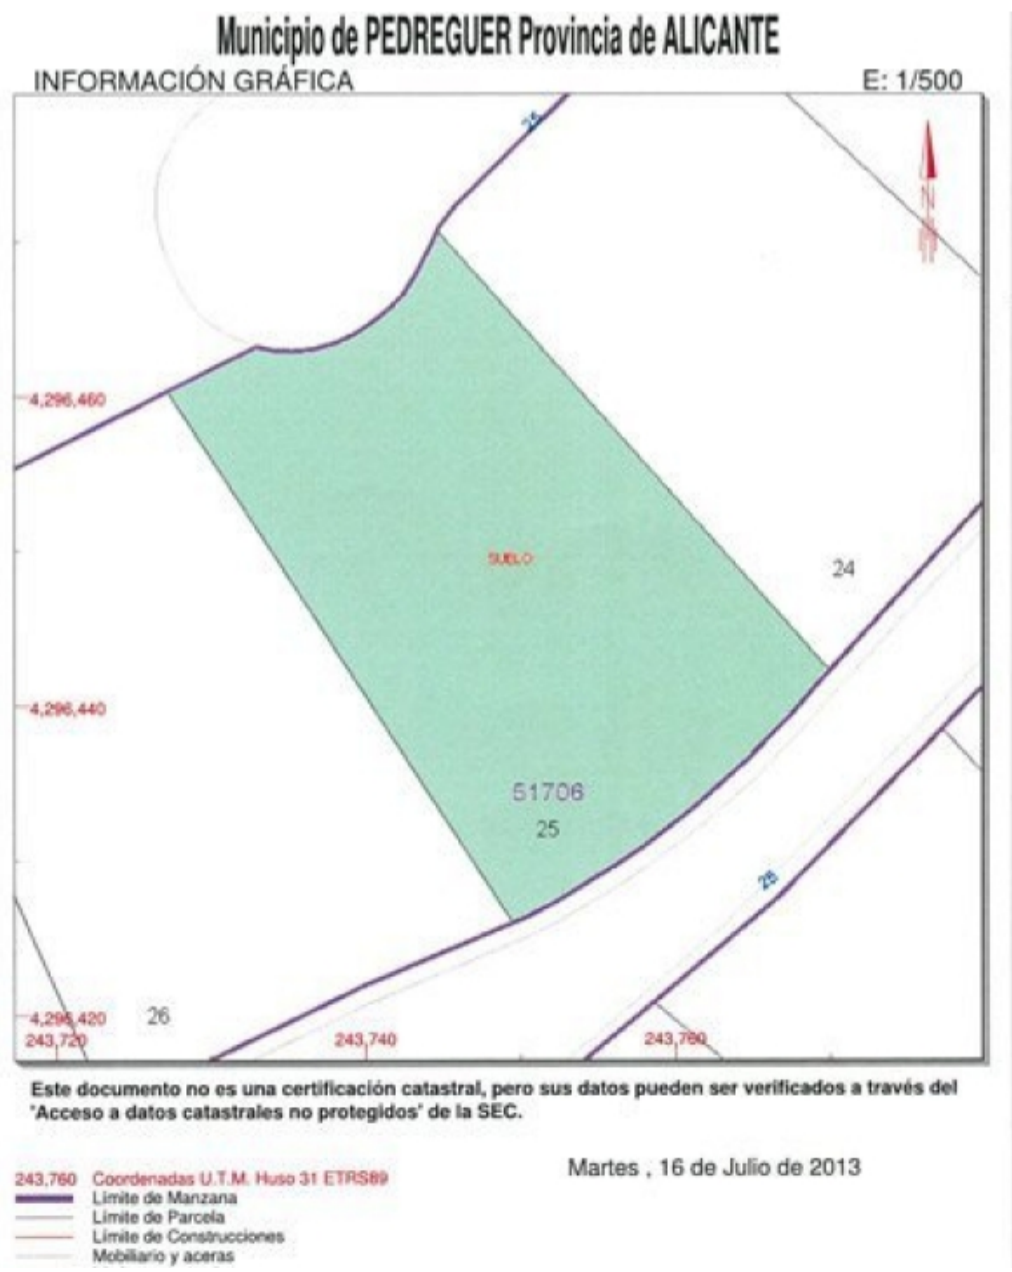

PROPERTY ID: PEG-02200

del Catastro

REFERENCIA CATASTRAL DEL INMUEBLE

[REDACTED]

DATOS DEL INMUEBLE

LOCALIZACIÓN
03750 PEDREGUER [ALICANTE]

USO LOCAL PRINCIPAL: Suelo sin edif. AÑO CONSTRUCCIÓN: [REDACTED]

COEFICIENTE DE PARTICIPACIÓN: 100,000000 SUPERFICIE CONSTRUIDA (m²): --

DATOS DE LA FINCA A LA QUE PERTENECE EL INMUEBLE

SITUACIÓN
PEDREGUER [ALICANTE]

SUPERFICIE CONSTRUIDA (m²): 0 SUPERFICIE SUELO (m²): 907 TIPO DE FINCA: Suelo sin edificar

Tomt till salu i Pedreguer

€89,000

Nice plot for sale 907 m2 in a quiet urbanization in Pedreguer , Alicante , Costa Blanca. The plot has water services and electricity very close . Nice view and south facing so has sun all day . Very close to all amenities, only 10 minutes from the largest shopping center in the area, 15 minutes from the beach and just a few minutes from the...