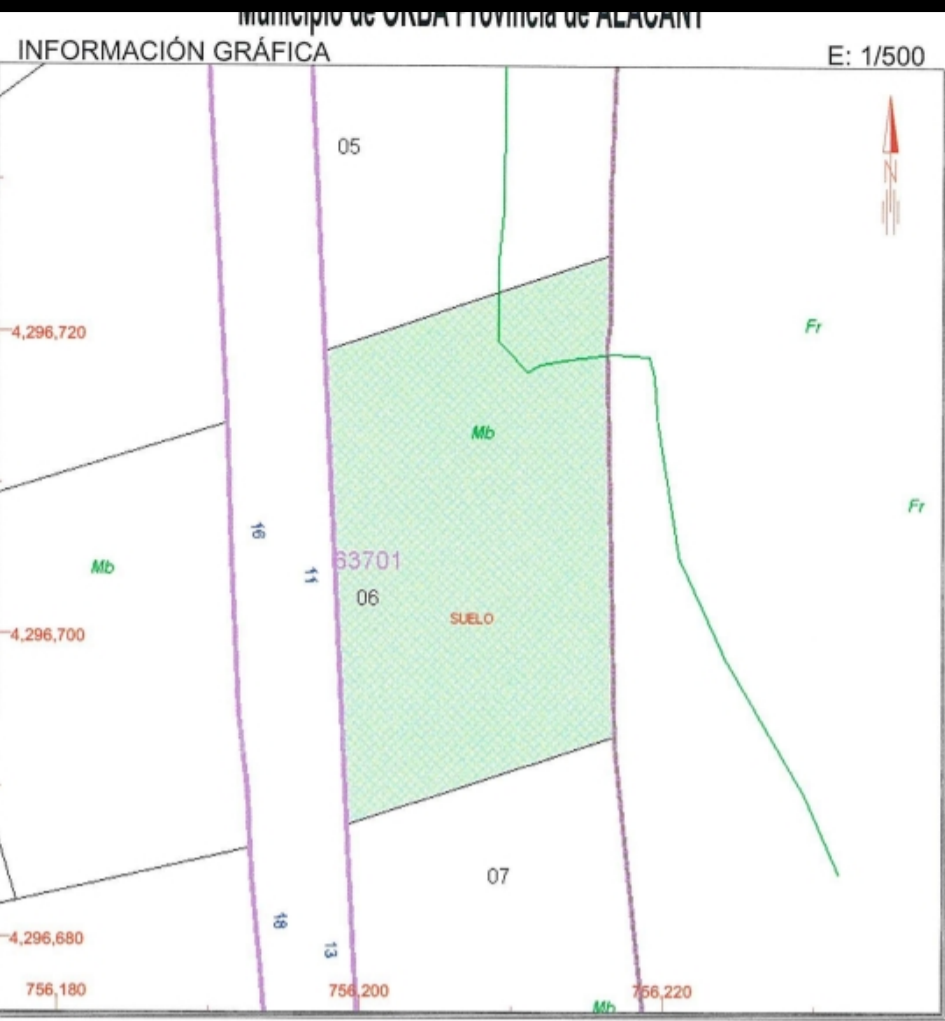

REFERENCIA CATASTRAL DEL INMUEBLE
6370106YH5966N0001DA

DATOS DEL INMUEBLE

LOCALIZACIÓN	
CL BARRACS ELS 11 Suelo	
03792 ORBA [ALACANT]	
USO LOCAL PRINCIPAL	AÑO CONSTRUCCIÓN
Suelos sin edificar, obras de urbanización y jardinería	
COEFICIENTE DE PARTICIPACIÓN	SUPERFICIE CONSTRUIDA (m²)
99,999900	--

DATOS DE LA FINCA A LA QUE PERTENECE EL INMUEBLE

SITUACIÓN		
CL BARRACS ELS 11		
ORBA [ALACANT]		
SUPERFICIE CONSTRUIDA (m²)	SUPERFICIE SUELO (m²)	TIPO DE FINCA
0	600	Suelo sin edificar

Este documento no es una certificación catastral, pero sus datos pueden ser verificados a través del 'Acceso a datos catastrales no protegidos' de la SEC.

- 756,220 Coordenadas UTM, en metros.
- Limite de Manzana
- Limite de Parcela
- Limite de Construcciones
- Mobiliario y aceras
- Limite zona verde
- Hidrografía

Jueves , 10 de Noviembre de 2011

PROPERTY ID: PEG-026051_E

Urbanización Orbeta

Tomt till salu i Orba

€60,000

Beautiful urban plot of 600 sq meters situated in Orbeta urbanization. On it you can build a villa on two floors.. It has beautiful the surrounding mountain and valley views. It is very close to Orba, with all services, including banks, restaurants, medical centre, pharmacy, school etc... We can prepare a house design you want! We are builders.