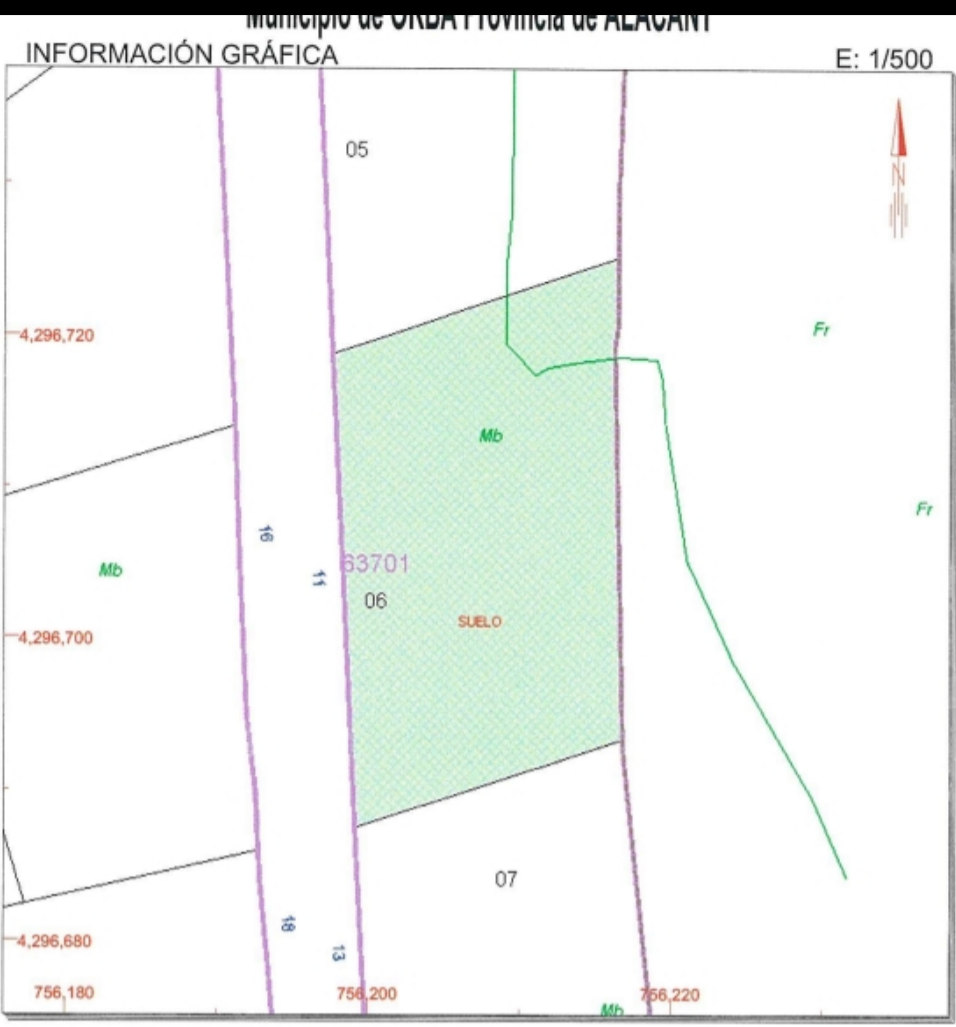

REFERENCIA CATASTRAL DEL INMUEBLE
6370106YH5966N0001DA

DATOS DEL INMUEBLE

LOCALIZACIÓN	
CL BARRACS ELS 11 Suelo	
03792 ORBA [ALACANT]	
USO LOCAL PRINCIPAL	AÑO CONSTRUCCIÓN
Suelos sin edificar, obras de urbanización y jardinería	
COEFICIENTE DE PARTICIPACIÓN	SUPERFICIE CONSTRUIDA (m²)
99,999900	--

DATOS DE LA FINCA A LA QUE PERTENECE EL INMUEBLE

SITUACIÓN		
CL BARRACS ELS 11		
ORBA [ALACANT]		
SUPERFICIE CONSTRUIDA (m²)	SUPERFICIE SUELO (m²)	TIPO DE FINCA
0	600	Suelo sin edificar

Este documento no es una certificación catastral, pero sus datos pueden ser verificados a través del 'Acceso a datos catastrales no protegidos' de la SEC.

- 756,220 Coordenadas UTM, en metros.
- Limite de Manzana
- Limite de Parcela
- Limite de Construcciones
- Mobiliario y aceras
- Limite zona verde
- Hidrografía

Jueves , 10 de Noviembre de 2011

PROPERTY ID: PEG-026051_E

Urbanización Orbeta

Tomt till salu i Orba

€60,000

Beautiful urban plot of 600 sq meters situated in Orbeta urbanization. On it you can build a villa on two floors.. It has beautiful the surrounding mountain and valley views. It is very close to Orba, with all services, including banks, restaurants, medical centre, pharmacy, school etc... We can prepare a house design you want! We are builders.