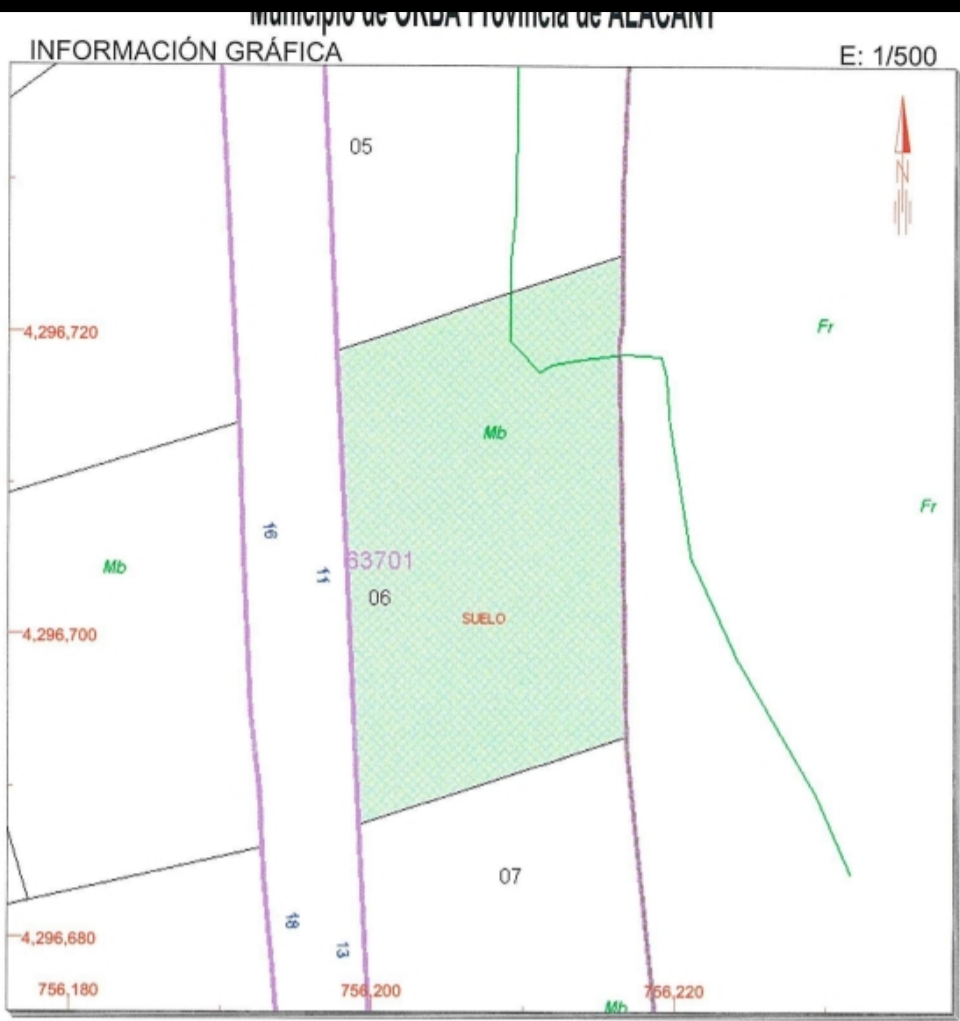

REFERENCIA CATASTRAL DEL INMUEBLE
6370106YH5966N0001DA

DATOS DEL INMUEBLE

LOCALIZACIÓN	
CL BARRACS ELS 11 Suelo	
03792 ORBA [ALACANT]	
USO LOCAL PRINCIPAL	AÑO CONSTRUCCIÓN
Suelos sin edificar, obras de urbanización y jardinería	
COEFICIENTE DE PARTICIPACIÓN	SUPERFICIE CONSTRUIDA (m²)
99,999900	--

DATOS DE LA FINCA A LA QUE PERTENECE EL INMUEBLE

SITUACIÓN		
CL BARRACS ELS 11		
ORBA [ALACANT]		
SUPERFICIE CONSTRUIDA (m²)	SUPERFICIE SUELO (m²)	TIPO DE FINCA
0	600	Suelo sin edificar

Este documento no es una certificación catastral, pero sus datos pueden ser verificados a través del 'Acceso a datos catastrales no protegidos' de la SEC.

- 756,220 Coordenadas UTM, en metros.
- Limite de Manzana
- Limite de Parcela
- Limite de Construcciones
- Mobiliario y aceras
- Limite zona verde
- Hidrografía

Jueves , 10 de Noviembre de 2011

PROPERTY ID: PEG-026051_E

Urbanización Orbeta

Tomt till salu i Orba

€60,000

Beautiful urban plot of 600 sq meters situated in Orbeta urbanization. On it you can build a villa on two floors.. It has beautiful the surrounding mountain and valley views. It is very close to Orba, with all services, including banks, restaurants, medical centre, pharmacy, school etc... We can prepare a house design you want! We are builders.