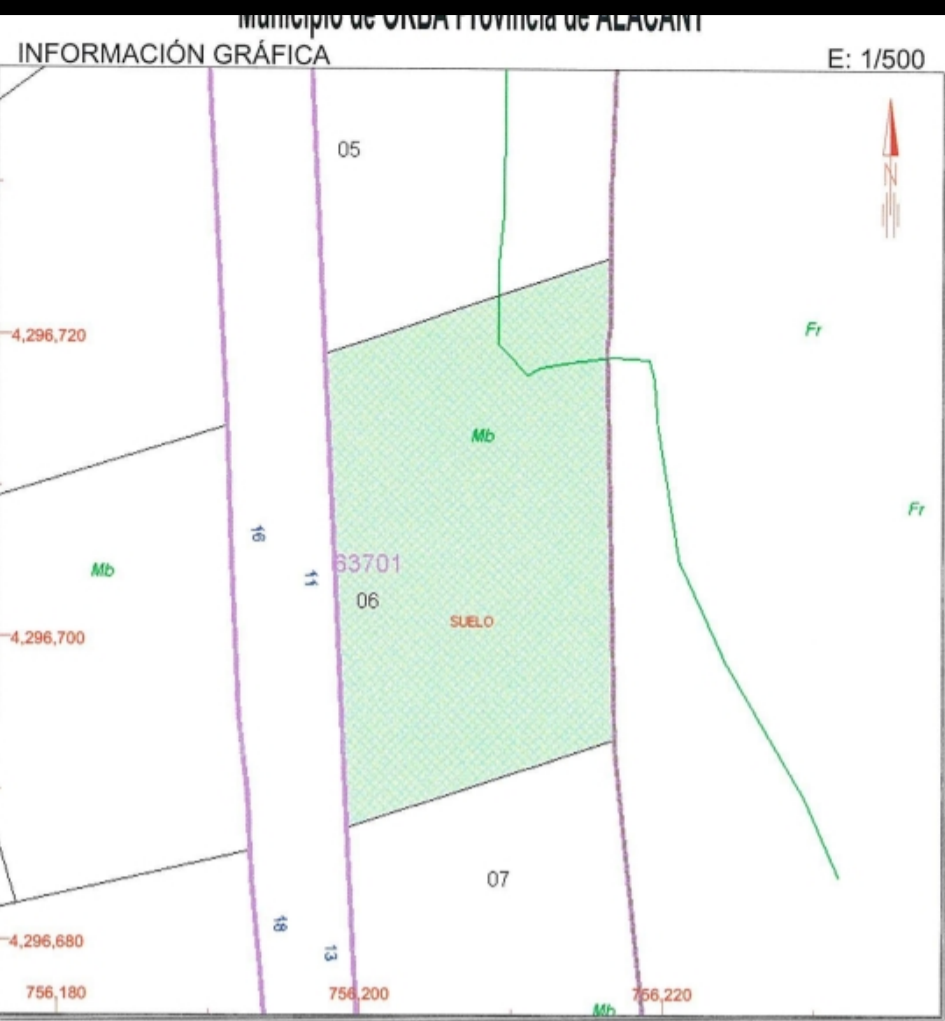

REFERENCIA CATASTRAL DEL INMUEBLE  
6370106YH5966N0001DA

DATOS DEL INMUEBLE

LOCALIZACIÓN	
CL BARRACS ELS 11 Suelo	
03792 ORBA [ALACANT]	
USO LOCAL PRINCIPAL	AÑO CONSTRUCCIÓN
Suelos sin edificar, obras de urbanización y jardinería	
COEFICIENTE DE PARTICIPACIÓN	SUPERFICIE CONSTRUIDA (m²)
99,999900	--

DATOS DE LA FINCA A LA QUE PERTENECE EL INMUEBLE

SITUACIÓN		
CL BARRACS ELS 11		
ORBA [ALACANT]		
SUPERFICIE CONSTRUIDA (m²)	SUPERFICIE SUELO (m²)	TIPO DE FINCA
0	600	Suelo sin edificar

Este documento no es una certificación catastral, pero sus datos pueden ser verificados a través del 'Acceso a datos catastrales no protegidos' de la SEC.

- 756,220 Coordenadas UTM, en metros.
- Limite de Manzana
- Limite de Parcela
- Limite de Construcciones
- Mobiliario y aceras
- Limite zona verde
- Hidrografía

Jueves , 10 de Noviembre de 2011

PROPERTY ID: PEG-026051\_E

Urbanización Orbeta

Tomt till salu i Orba

€60,000

Beautiful urban plot of 600 sq meters situated in Orbeta urbanization. On it you can build a villa on two floors.. It has beautiful the surrounding mountain and valley views. It is very close to Orba, with all services, including banks, restaurants, medical centre, pharmacy, school etc... We can prepare a house design you want! We are builders.