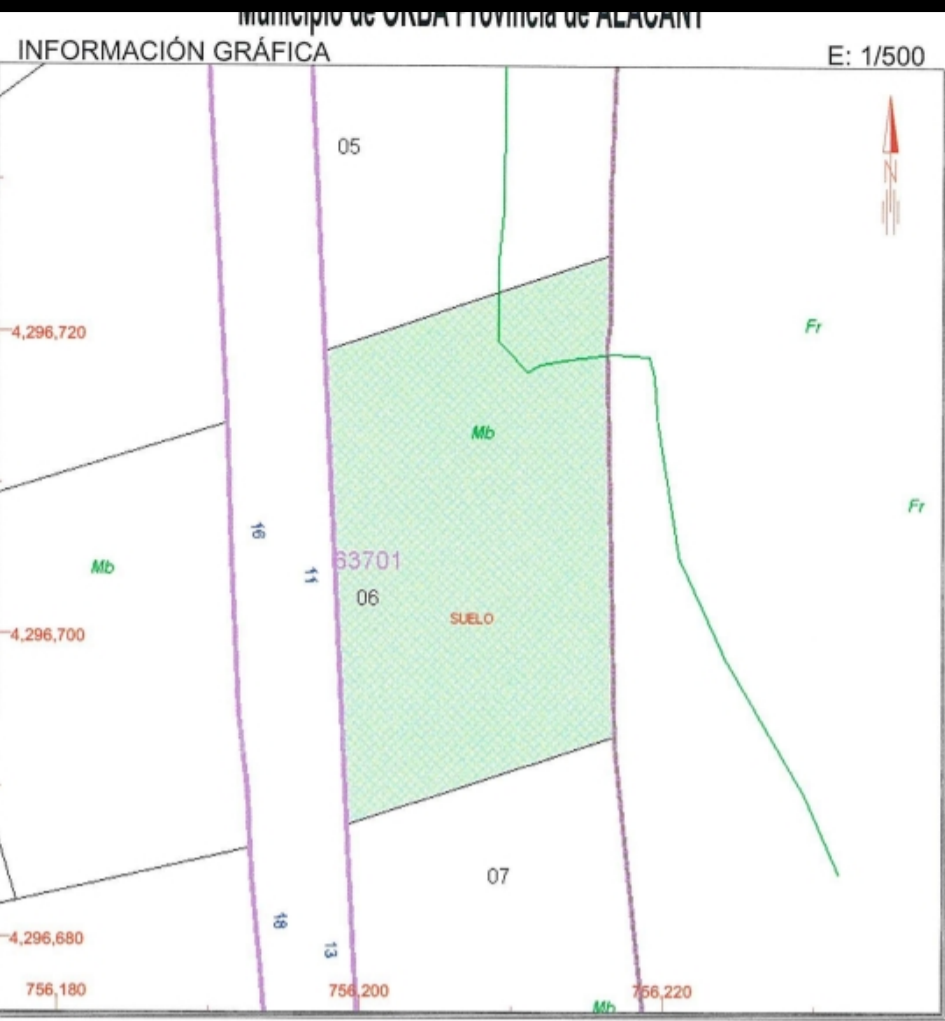

REFERENCIA CATASTRAL DEL INMUEBLE
6370106YH5966N0001DA

DATOS DEL INMUEBLE

LOCALIZACIÓN	
CL BARRACS ELS 11 Suelo	
03792 ORBA [ALACANT]	
USO LOCAL PRINCIPAL	AÑO CONSTRUCCIÓN
Suelos sin edificar, obras de urbanización y jardinería	
COEFICIENTE DE PARTICIPACIÓN	SUPERFICIE CONSTRUIDA (m²)
99,999900	--

DATOS DE LA FINCA A LA QUE PERTENECE EL INMUEBLE

SITUACIÓN		
CL BARRACS ELS 11		
ORBA [ALACANT]		
SUPERFICIE CONSTRUIDA (m²)	SUPERFICIE SUELO (m²)	TIPO DE FINCA
0	600	Suelo sin edificar

PROPERTY ID: PEG-026051_E

Urbanización Orbeta

Tomt till salu i Orba

€60,000

Beautiful urban plot of 600 sq meters situated in Orbeta urbanization. On it you can build a villa on two floors.. It has beautiful the surrounding mountain and valley views. It is very close to Orba, with all services, including banks, restaurants, medical centre, pharmacy, school etc... We can prepare a house design you want! We are builders.