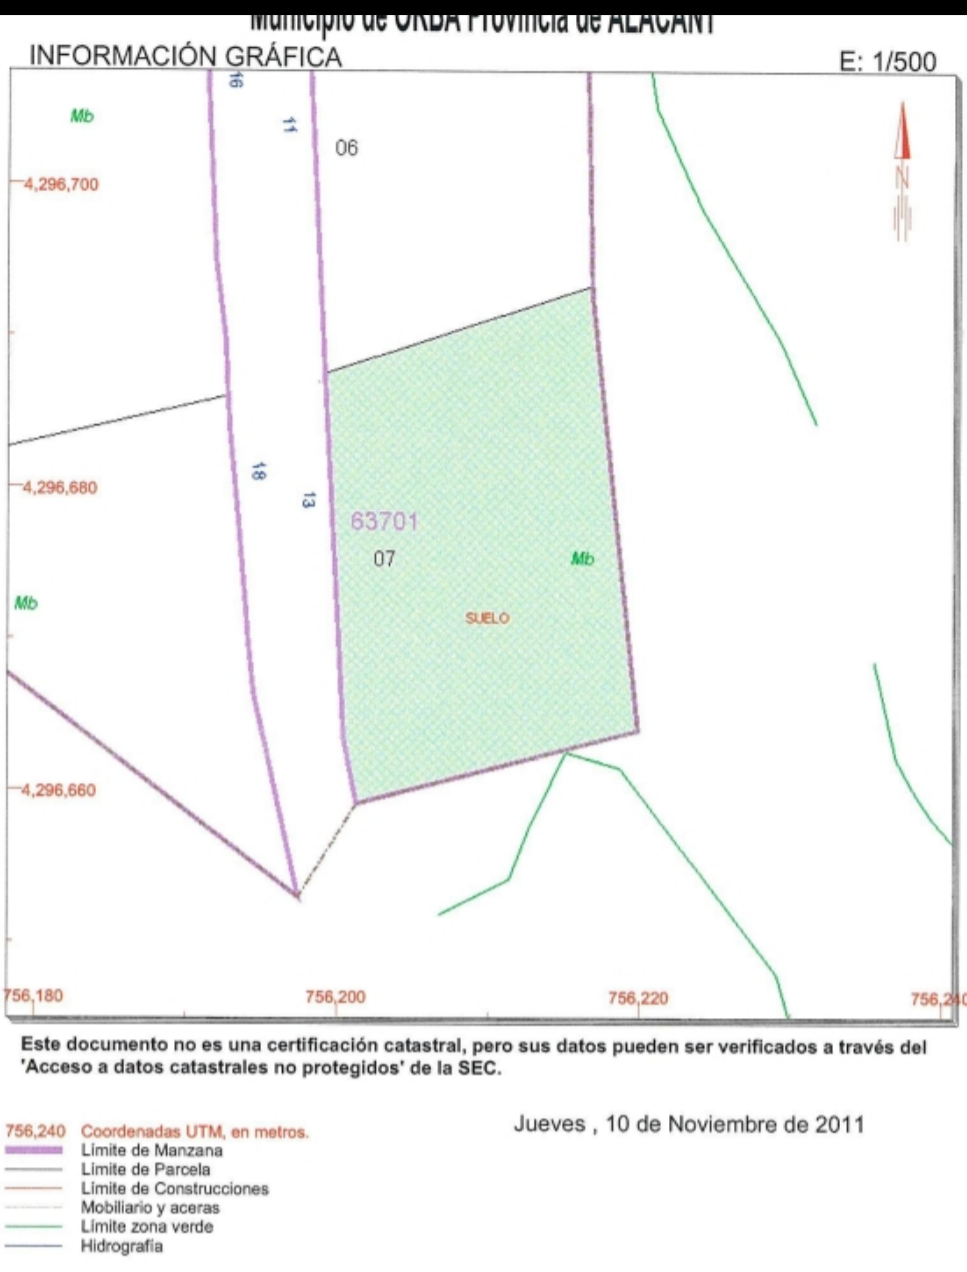

REFERENCIA CATASTRAL DEL INMUEBLE
6370107YH5966N0001XA

DATOS DEL INMUEBLE

LOCALIZACIÓN	
CL BARRACS ELS 13 Suelo	
03792 ORBA [ALACANT]	
USO LOCAL PRINCIPAL	AÑO CONSTRUCCIÓN
Suelos sin edificar, obras de urbanización y jardinería	
COEFICIENTE DE PARTICIPACIÓN	SUPERFICIE CONSTRUIDA (m²)
99,999900	--

DATOS DE LA FINCA A LA QUE PERTENECE EL INMUEBLE

SITUACIÓN		
CL BARRACS ELS 13		
ORBA [ALACANT]		
SUPERFICIE CONSTRUIDA (m²)	SUPERFICIE SUELO (m²)	TIPO DE FINCA
0	600	Suelo sin edificar

PROPERTY ID: PEG-026052_E

Urbanización Orbeta

Tomt till salu i Orba

€60,000

Urban plot of 600 sq meters situated very close to Orba town, in Orbeta residential area. It has good mountain and valley views. You could build a villa on two floors. Also it is possible to fence the plot and build terraces and swimming pool. Very interesting price!