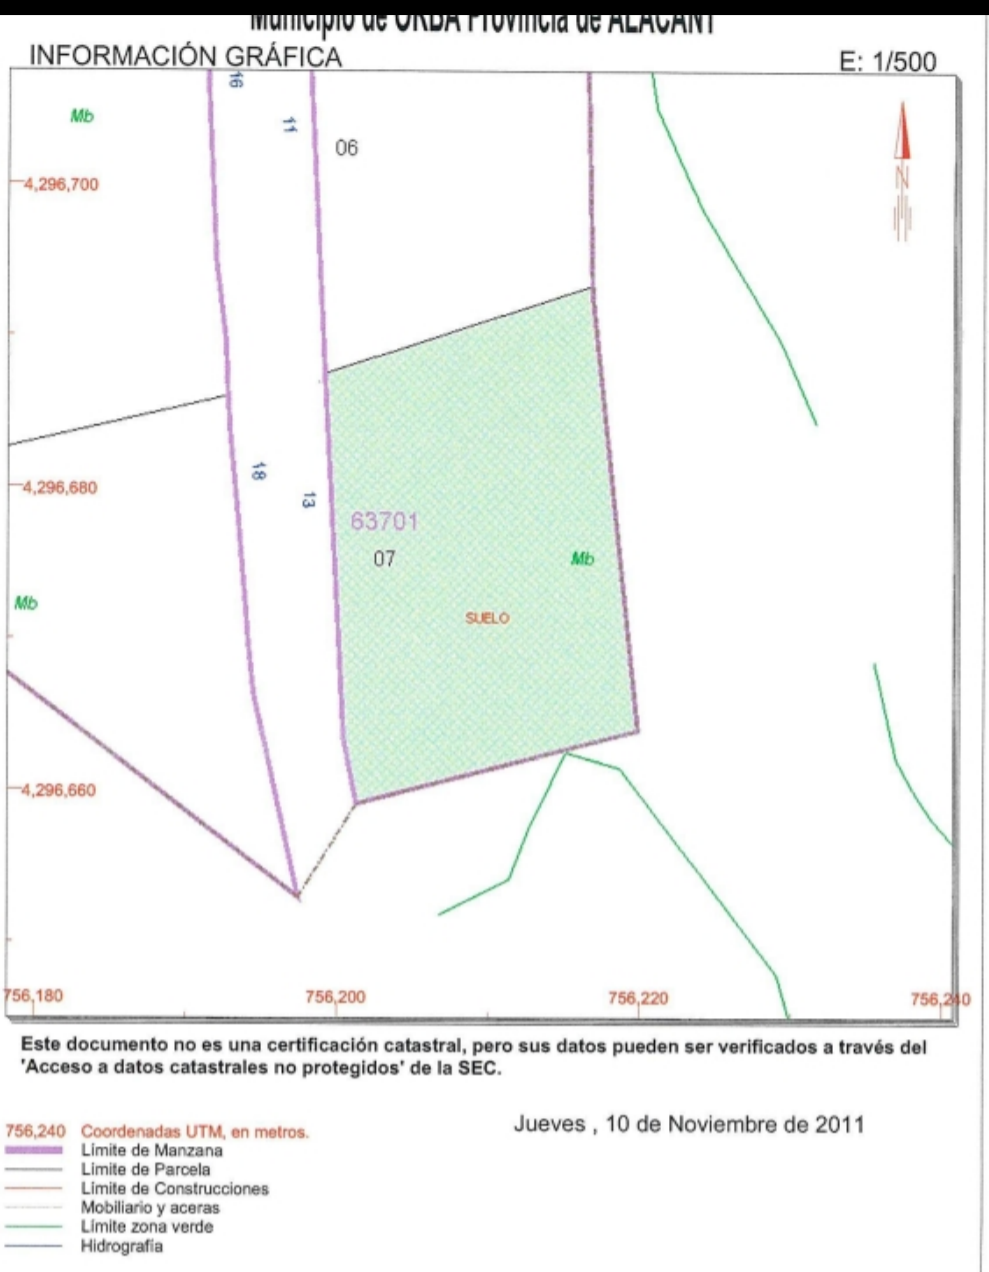

REFERENCIA CATASTRAL DEL INMUEBLE  
6370107YH5966N0001XA

## DATOS DEL INMUEBLE

LOCALIZACIÓN	
CL BARRACS ELS 13 Suelo	
03792 ORBA [ALACANT]	
USO LOCAL PRINCIPAL	AÑO CONSTRUCCIÓN
Suelos sin edificar, obras de urbanización y jardinería	
COEFICIENTE DE PARTICIPACIÓN	SUPERFICIE CONSTRUIDA (m <sup>2</sup> )
99,999900	--

## DATOS DE LA FINCA A LA QUE PERTENECE EL INMUEBLE

SITUACIÓN		
CL BARRACS ELS 13		
ORBA [ALACANT]		
SUPERFICIE CONSTRUIDA (m <sup>2</sup> )	SUPERFICIE SUELO (m <sup>2</sup> )	TIPO DE FINCA
0	600	Suelo sin edificar

## Tomt till salu i Orba

€60,000

Urban plot of 600 sq meters situated very close to Orba town, in Orbeta residential area. It has good mountain and valley views. You could build a villa on two floors. Also it is possible to fence the plot and build terraces and swimming pool. Very interesting price!