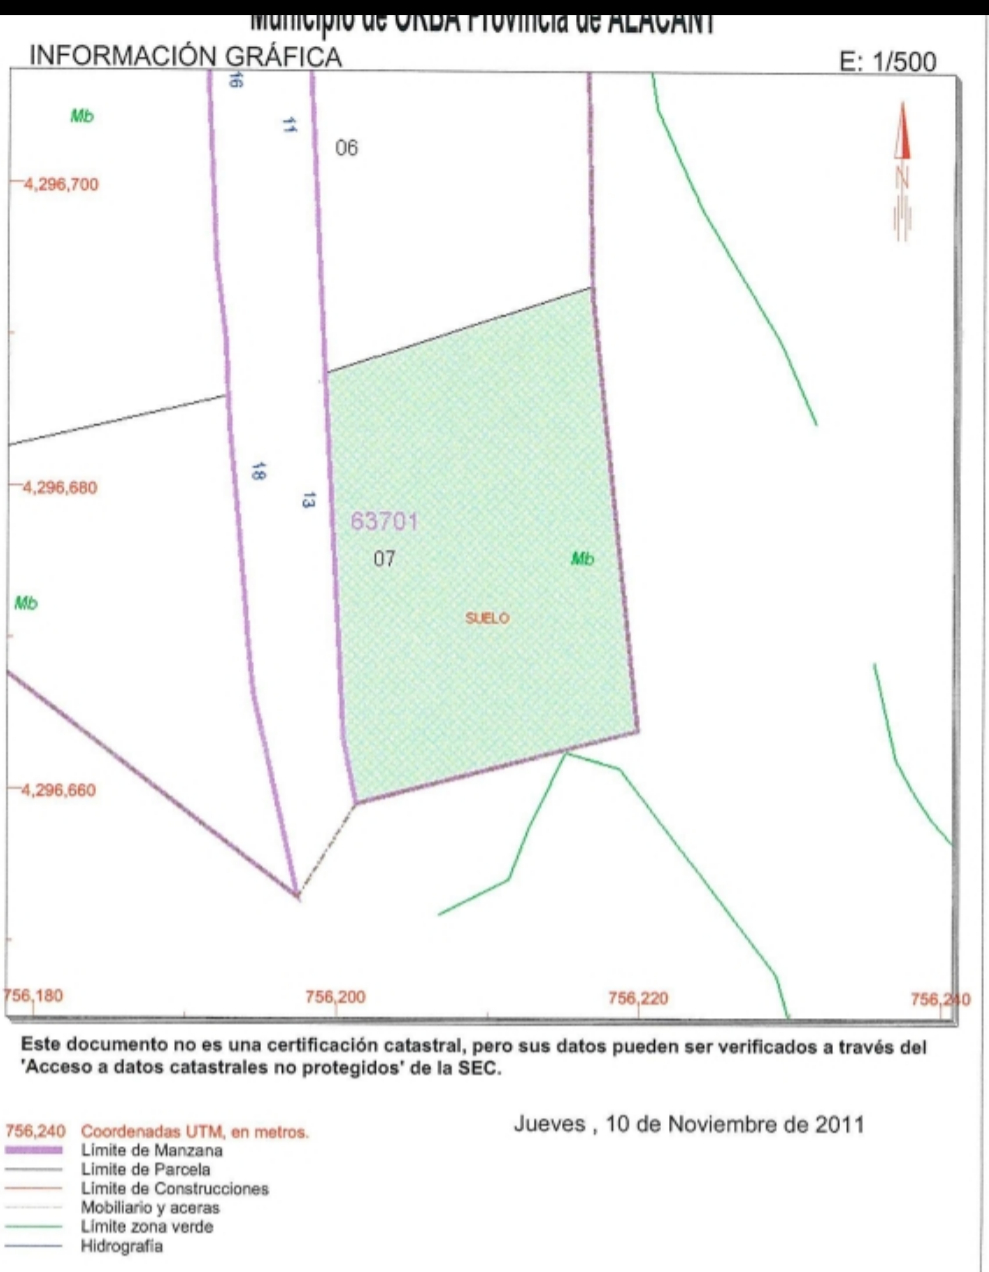

REFERENCIA CATASTRAL DEL INMUEBLE
6370107YH5966N0001XA

DATOS DEL INMUEBLE

LOCALIZACIÓN	
CL BARRACS ELS 13 Suelo	
03792 ORBA [ALACANT]	
USO LOCAL PRINCIPAL	AÑO CONSTRUCCIÓN
Suelos sin edificar, obras de urbanización y jardinería	
COEFICIENTE DE PARTICIPACIÓN	SUPERFICIE CONSTRUIDA (m ²)
99,999900	--

DATOS DE LA FINCA A LA QUE PERTENECE EL INMUEBLE

SITUACIÓN		
CL BARRACS ELS 13		
ORBA [ALACANT]		
SUPERFICIE CONSTRUIDA (m ²)	SUPERFICIE SUELO (m ²)	TIPO DE FINCA
0	600	Suelo sin edificar

PROPERTY ID: PEG-026052_E

Urbanización Orbeta

Tomt till salu i Orba

€60,000

Urban plot of 600 sq meters situated very close to Orba town, in Orbeta residential area. It has good mountain and valley views. You could build a villa on two floors. Also it is possible to fence the plot and build terraces and swimming pool. Very interesting price!