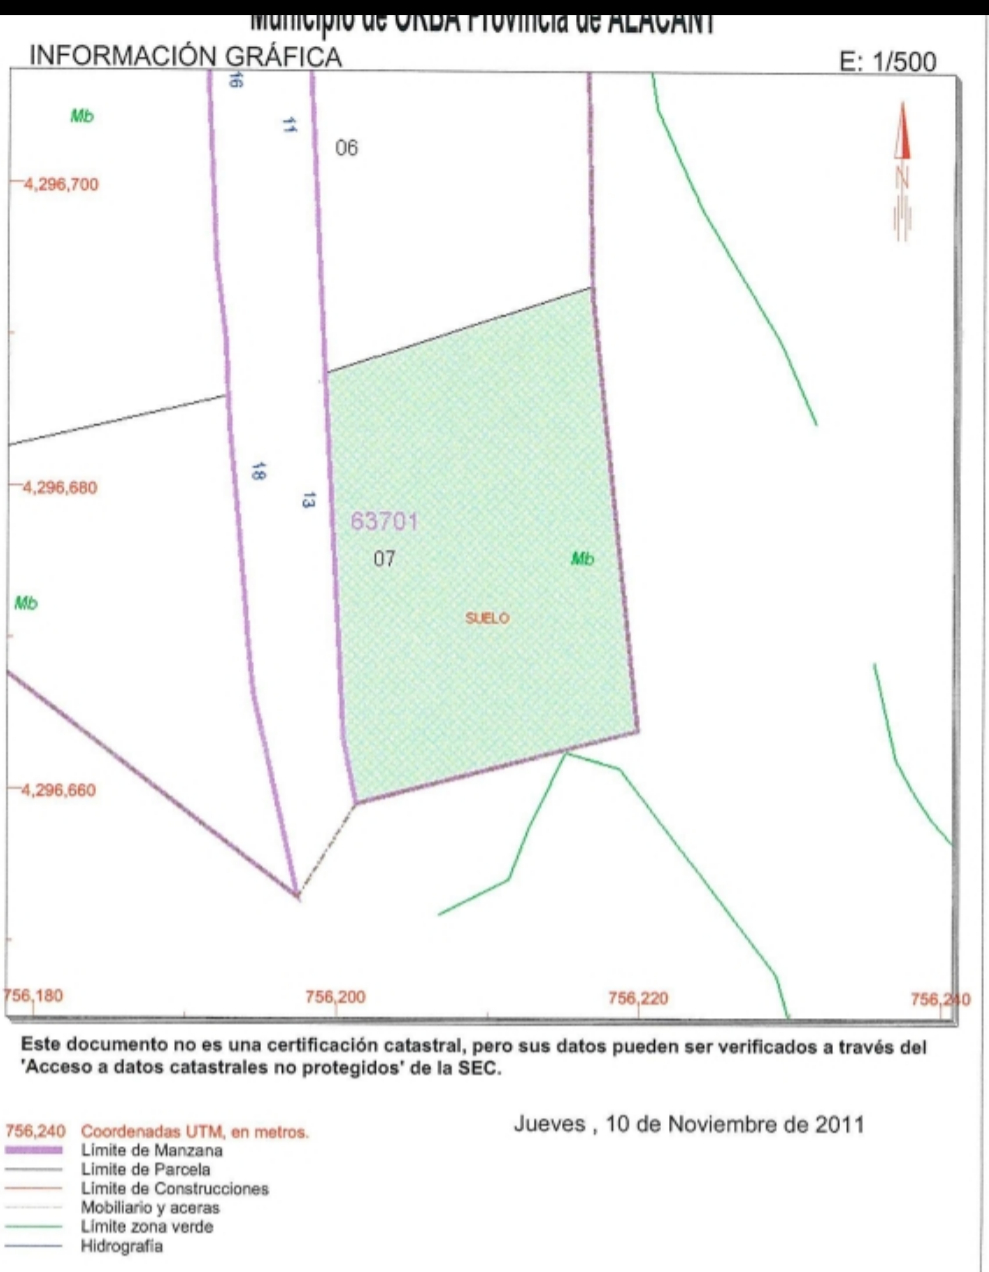

REFERENCIA CATASTRAL DEL INMUEBLE  
6370107YH5966N0001XA

DATOS DEL INMUEBLE

LOCALIZACIÓN	
CL BARRACS ELS 13 Suelo	
03792 ORBA [ALACANT]	
USO LOCAL PRINCIPAL	AÑO CONSTRUCCIÓN
Suelos sin edificar, obras de urbanización y jardinería	
COEFICIENTE DE PARTICIPACIÓN	SUPERFICIE CONSTRUIDA (m²)
99,999900	--

DATOS DE LA FINCA A LA QUE PERTENECE EL INMUEBLE

SITUACIÓN		
CL BARRACS ELS 13		
ORBA [ALACANT]		
SUPERFICIE CONSTRUIDA (m²)	SUPERFICIE SUELO (m²)	TIPO DE FINCA
0	600	Suelo sin edificar

PROPERTY ID: PEG-026052\_E

Urbanización Orbeta

Tomt till salu i Orba

€60,000

Urban plot of 600 sq meters situated very close to Orba town, in Orbeta residential area. It has good mountain and valley views. You could build a villa on two floors. Also it is possible to fence the plot and build terraces and swimming pool. Very interesting price!