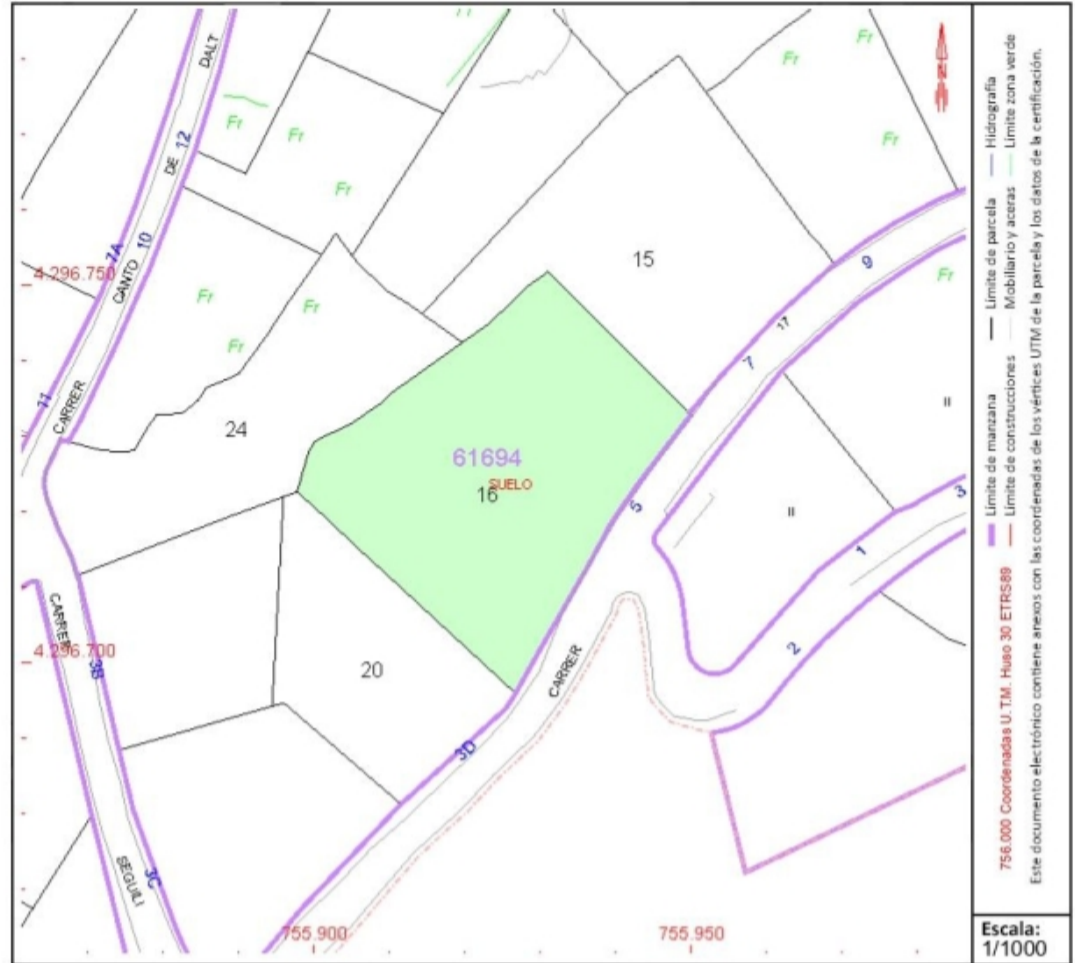

## DATOS DESCRIPTIVOS DEL INMUEBLE

**Localización:**  
CL SEGUILI 5 Suelo  
03792 ORBA [ALICANTE]

**Clase:** URBANO  
**Uso principal:** Suelo sin edif.  
**Superficie construida:**  
**Año construcción:**

## PARCELA

**Superficie gráfica:** 1.458 m2  
**Participación del inmueble:** 99,999900 %  
**Tipo:**

**PROPERTY ID: PEG-026072\_E**

## Tomt till salu i Orba

€120,000

Urban plot of 1458 m2 in the urbanization of Orbeta, Orba (Alicante ) Costa Blanca. On this plot is possible to build a house on two floors. The plot has fantastic views of the sea, the valley and mountains. Just a few minutes drive to the village of Orba with all its amenities .