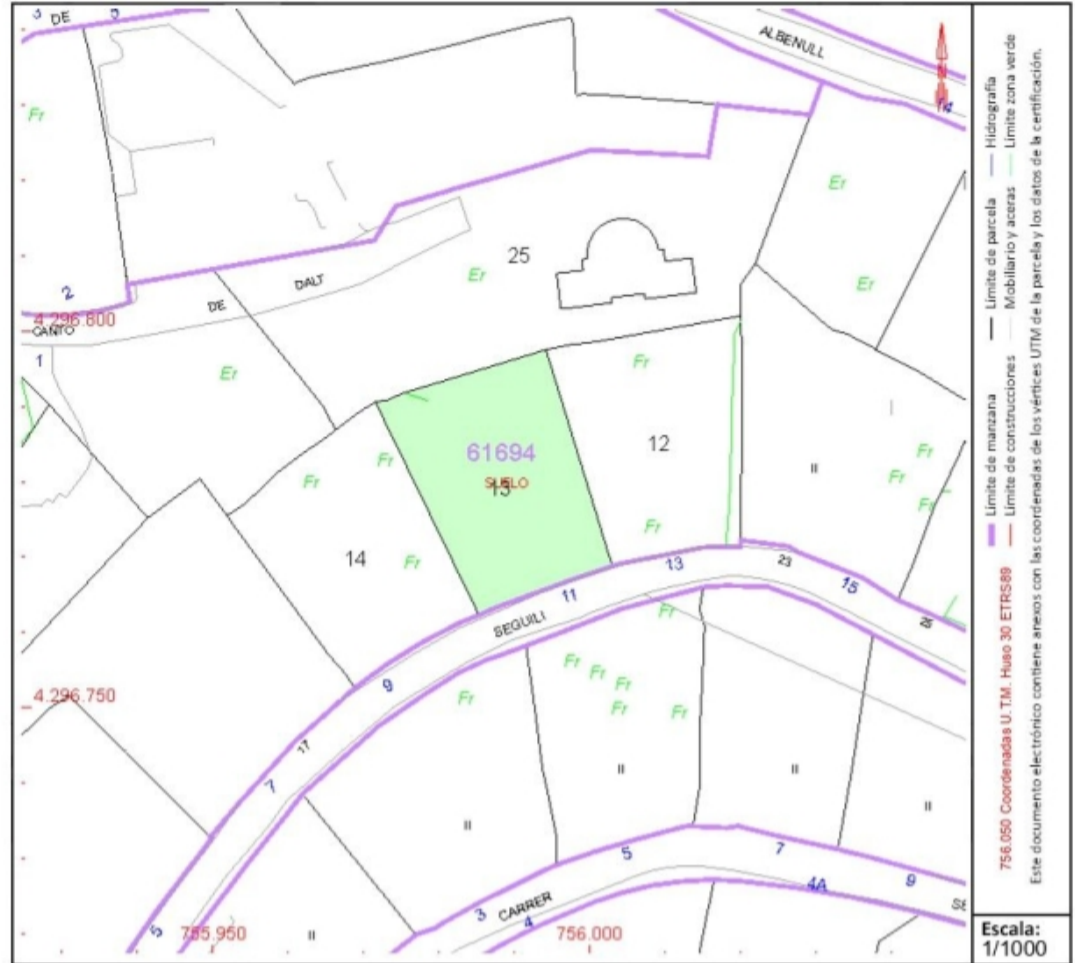

DATOS DESCRIPTIVOS DEL INMUEBLE

Localización:
CL SEGUILI 11 Suelo
03792 ORBA [ALICANTE]

Clase: URBANO
Uso principal: Suelo sin edif.
Superficie construida:
Año construcción:

PARCELA

Superficie gráfica: 646 m2
Participación del inmueble: 99,999900 %
Tipo:

PROPERTY ID: PEG-026077_E

Tomt till salu i Orba

€95,000

Urban plot of 646 m2 in the urbanization of Orbeta, Orba (Alicante) Costa Blanca. On this plot is possible to build a house on two floors. The plot has fantastic views of the sea, the valley and mountains. Just a few minutes drive to the village of Orba with all its amenities .