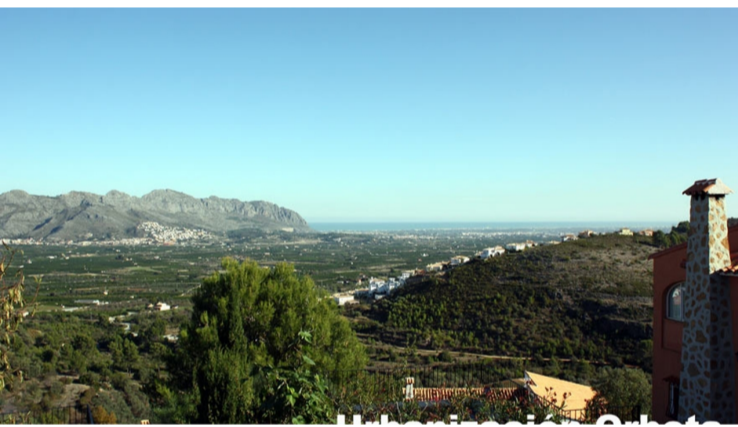

DATOS DESCRIPTIVOS DEL INMUEBLE

Localización:
CL SEGUILI 11 Suelo
03792 ORBA [ALICANTE]

Clase: URBANO
Uso principal: Suelo sin edif.
Superficie construida:
Año construcción:

PARCELA

Superficie gráfica: 646 m2
Participación del inmueble: 99,999900 %
Tipo:

PROPERTY ID: PEG-026077_E

Tomt till salu i Orba

€95,000

Urban plot of 646 m2 in the urbanization of Orbeta, Orba (Alicante) Costa Blanca. On this plot is possible to build a house on two floors. The plot has fantastic views of the sea, the valley and mountains. Just a few minutes drive to the village of Orba with all its amenities .