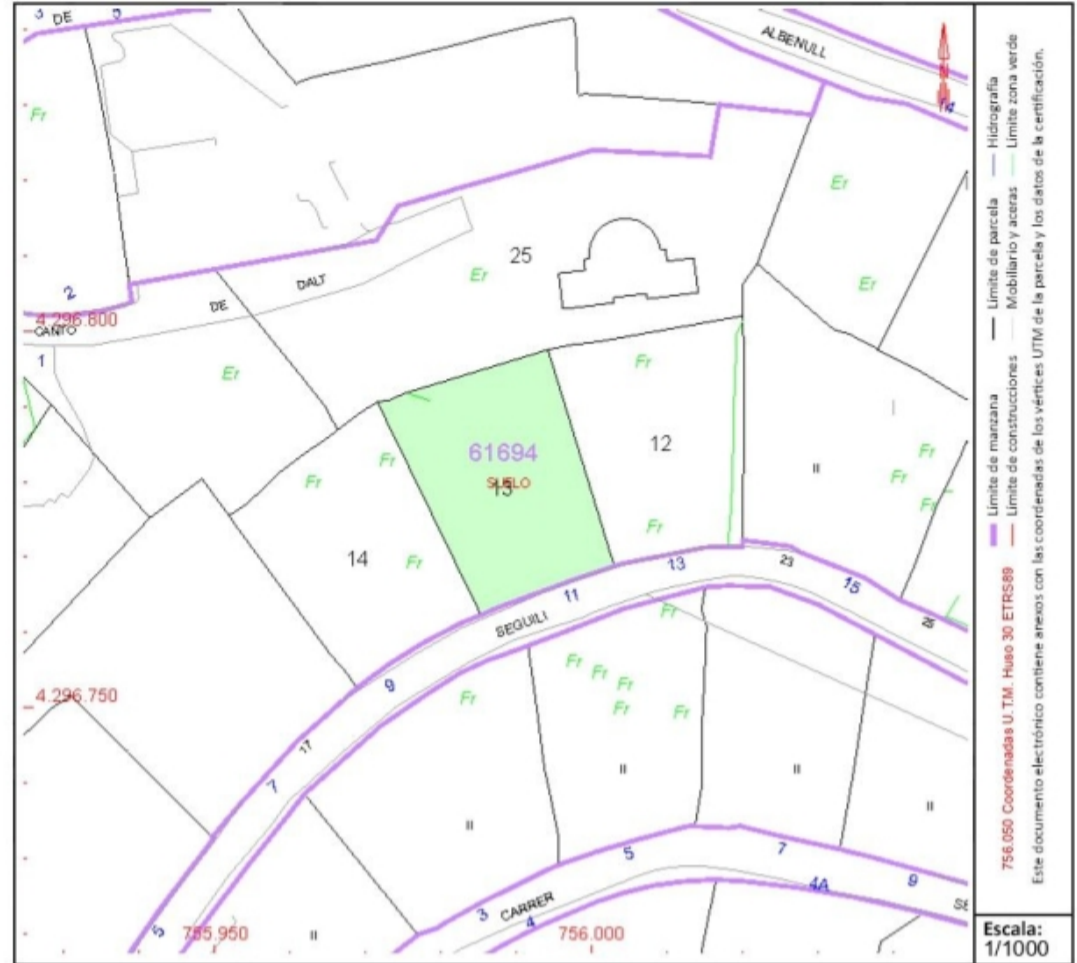

## DATOS DESCRIPTIVOS DEL INMUEBLE

**Localización:**  
CL SEGUILI 11 Suelo  
03792 ORBA [ALICANTE]

**Clase:** URBANO  
**Uso principal:** Suelo sin edif.  
**Superficie construida:**  
**Año construcción:**

## PARCELA

**Superficie gráfica:** 646 m2  
**Participación del inmueble:** 99,999900 %  
**Tipo:**

**PROPERTY ID: PEG-026077\_E**

## Tomt till salu i Orba

€95,000

Urban plot of 646 m2 in the urbanization of Orbeta, Orba (Alicante ) Costa Blanca. On this plot is possible to build a house on two floors. The plot has fantastic views of the sea, the valley and mountains. Just a few minutes drive to the village of Orba with all its amenities .