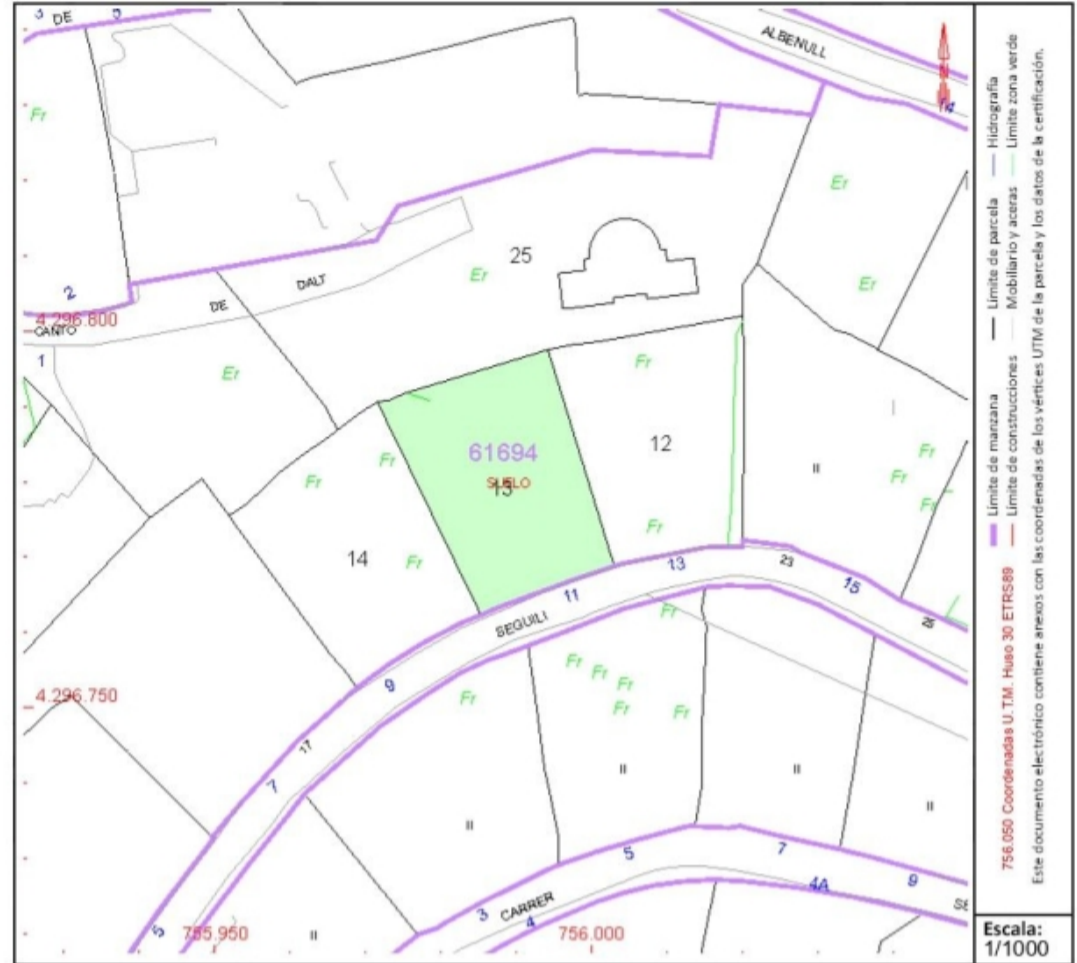

DATOS DESCRIPTIVOS DEL INMUEBLE

Localización:
CL SEGUILI 11 Suelo
03792 ORBA [ALICANTE]

Clase: URBANO
Uso principal: Suelo sin edif.
Superficie construida:
Año construcción:

PARCELA

Superficie gráfica: 646 m2
Participación del inmueble: 99,999900 %
Tipo:

PROPERTY ID: PEG-026077_E

Tomt till salu i Orba

€95,000

Urban plot of 646 m2 in the urbanization of Orbeta, Orba (Alicante) Costa Blanca. On this plot is possible to build a house on two floors. The plot has fantastic views of the sea, the valley and mountains. Just a few minutes drive to the village of Orba with all its amenities .