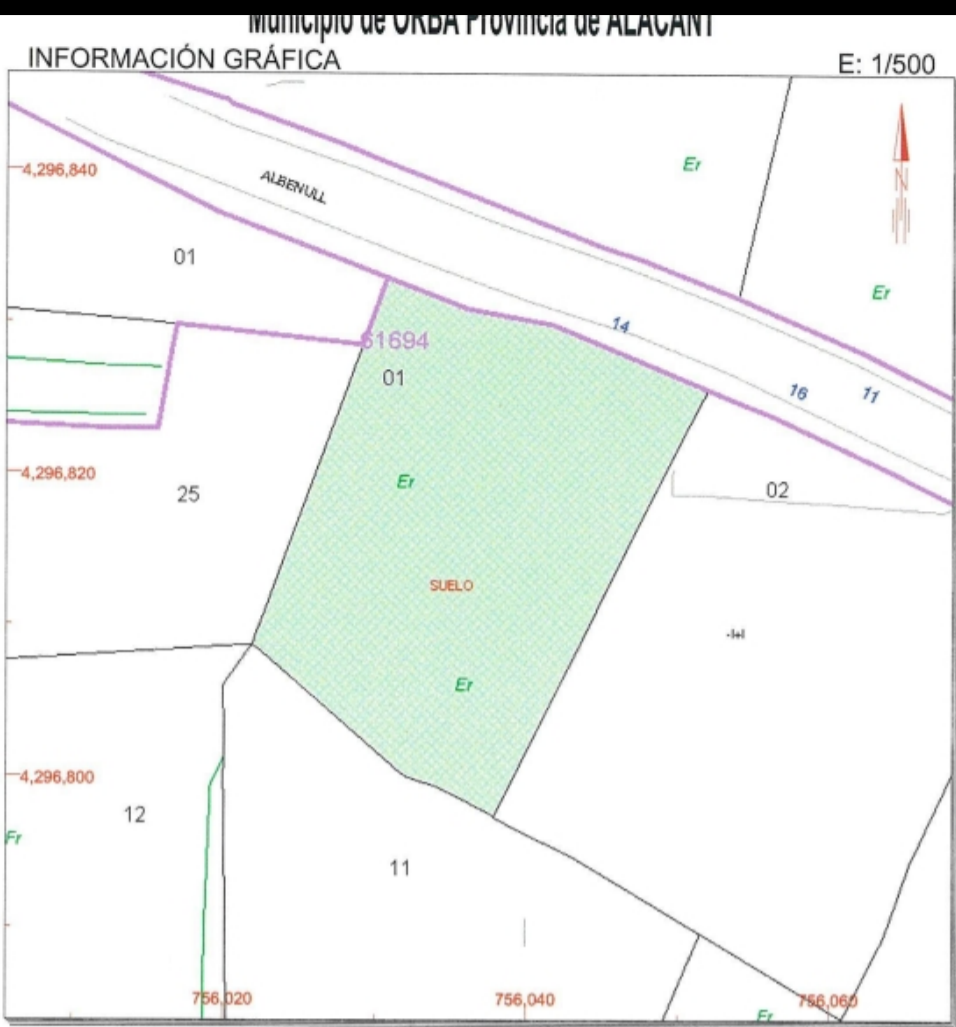

REFERENCIA CATASTRAL DEL INMUEBLE
6169401YH5966N0001YA

DATOS DEL INMUEBLE

LOCALIZACIÓN	
CL ALBENULL 14 Suelo	
03792 ORBA [ALACANT]	
USO LOCAL PRINCIPAL	AÑO CONSTRUCCIÓN
Suelos sin edificar, obras de urbanización y jardinería	
COEFICIENTE DE PARTICIPACIÓN	SUPERFICIE CONSTRUIDA [m ²]
99,999900	--

DATOS DE LA FINCA A LA QUE PERTENECE EL INMUEBLE

SITUACIÓN		
CL ALBENULL 14		
ORBA [ALACANT]		
SUPERFICIE CONSTRUIDA [m ²]	SUPERFICIE SUELO [m ²]	TIPO DE FINCA
0	860	Suelo sin edificar

PROPERTY ID: PEG-026088_E

Tomt till salu i Orba

€85,000

Urban plot of 860 m2 in the urbanization of Orbeta, Orba (Alicante) Costa Blanca. On this plot is possible to build a house of 215 m2 on two floors. The plot has fantastic views of the sea, the valley and mountains. Just a few minutes drive to the village of Orba with all its amenities .