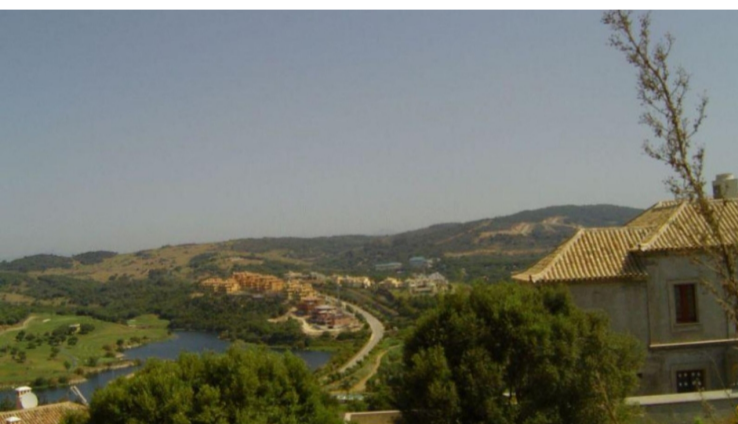

PROPERTY ID: R4225114

Tomtmark för bostäder till salu i Sotogrande

€525,000

Magnifik tomt i området med den bästa utsikten över Sotogrande, med en privat gata och automatiserad åtkomst för 4 tomter. Redo att bygga, med topografiprojekt gjort. för bostäder, Sotogrande, Costa del Sol.

Garden/Plot 1750 m². Läge : Nära till golf, Nära skolor, Urbanisation.

Väderstreck : Söder. Skick : Perfekt. Pool : Utrymme för pool. Utsikt...

648 m²

1750

0

0