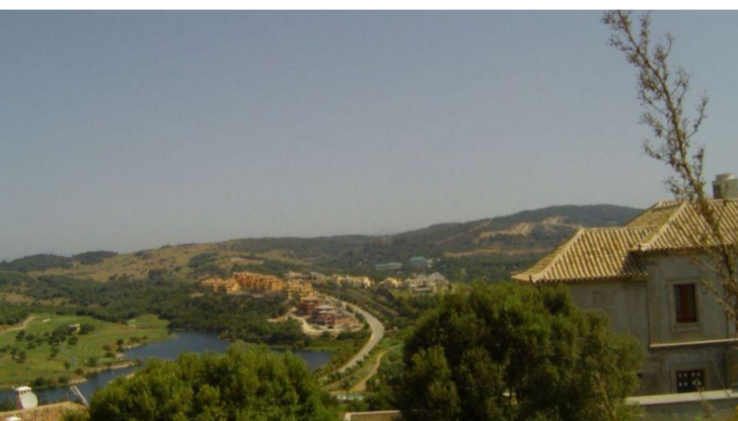

PROPERTY ID: R4225114

Tomtmark för bostäder till salu i Sotogrande

€525,000

Magnifik tomt i området med den bästa utsikten över Sotogrande, med en privat gata och automatiserad åtkomst för 4 tomter. Redo att bygga, med topografiprojekt gjort. för bostäder, Sotogrande, Costa del Sol.

Garden/Plot 1750 m². Läge : Nära till golf, Nära skolor, Urbanisation.

Väderstreck : Söder. Skick : Perfekt. Pool : Utrymme för pool. Utsikt...

648 m²

1750

0

0