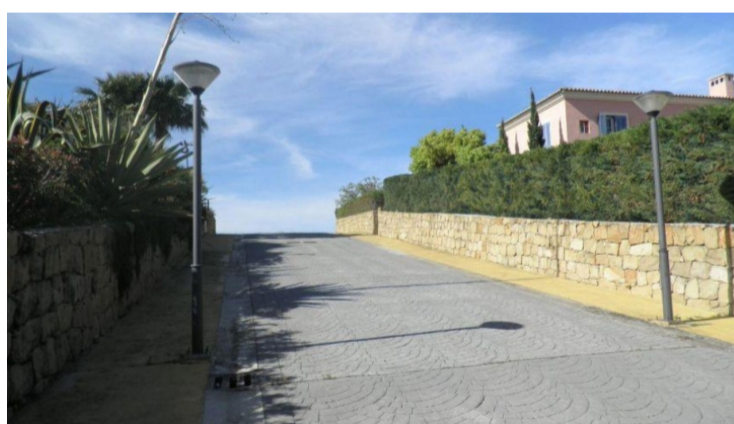

## Tomtmark för bostäder till salu i Sotogrande

€525,000

Magnifik tomt i området med den bästa utsikten över Sotogrande, med en privat gata och automatiserad åtkomst för 4 tomter. Redo att bygga, med topografiprojekt gjort. för bostäder, Sotogrande, Costa del Sol.

Garden/Plot 1750 m<sup>2</sup>. Läge : Nära till golf, Nära skolor, Urbanisation.

Väderstreck : Söder. Skick : Perfekt. Pool : Utrymme för pool. Utsikt...

648 m<sup>2</sup>

1750

0

0