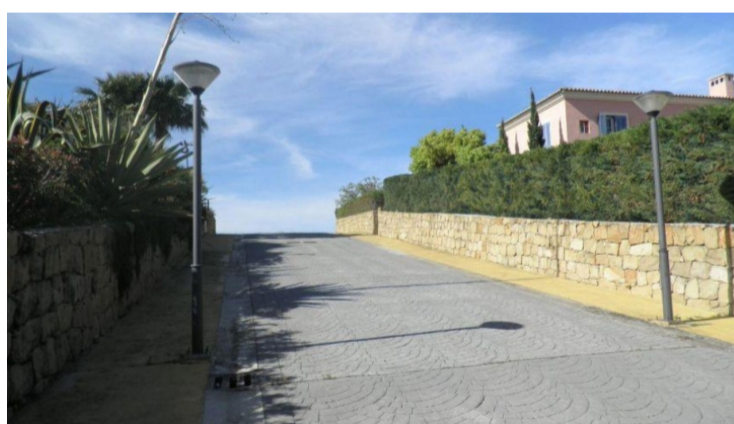

PROPERTY ID: R4225114

Tomtmark för bostäder till salu i Sotogrande

€525,000

Magnifik tomt i området med den bästa utsikten över Sotogrande, med en privat gata och automatiserad åtkomst för 4 tomter. Redo att bygga, med topografiprojekt gjort. för bostäder, Sotogrande, Costa del Sol.

Garden/Plot 1750 m². Läge : Nära till golf, Nära skolor, Urbanisation.

Väderstreck : Söder. Skick : Perfekt. Pool : Utrymme för pool. Utsikt...

648 m²

1750

0

0