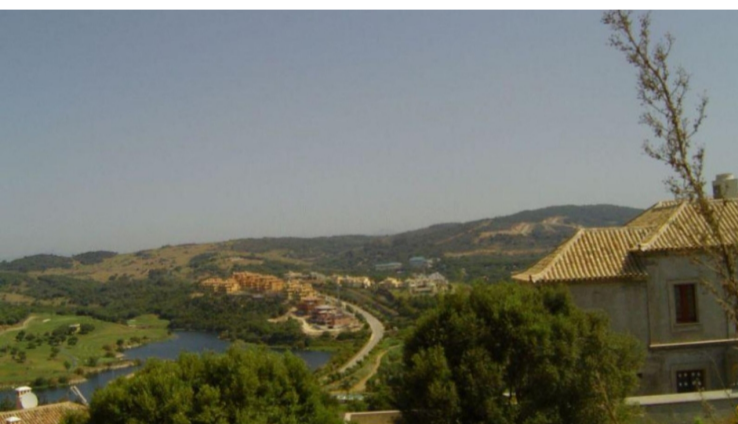

## Tomtmark för bostäder till salu i Sotogrande

€525,000

Magnifik tomt i området med den bästa utsikten över Sotogrande, med en privat gata och automatiserad åtkomst för 4 tomter. Redo att bygga, med topografiprojekt gjort. för bostäder, Sotogrande, Costa del Sol.

Garden/Plot 1750 m<sup>2</sup>. Läge : Nära till golf, Nära skolor, Urbanisation.

Väderstreck : Söder. Skick : Perfekt. Pool : Utrymme för pool. Utsikt...

648 m<sup>2</sup>

1750

0

0