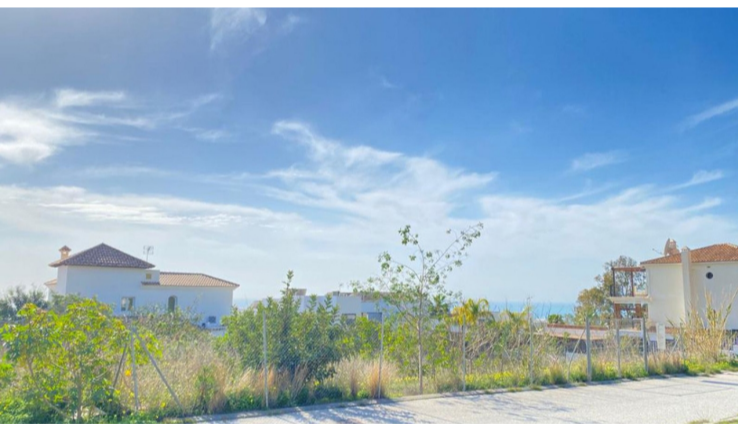

Tomtmark för bostäder till salu i Benalmádena

€350,000

En vacker, plan bostadstomt på en mycket eftertraktad plats i Retamar, Benalmádena. Denna tomt på 600m² har en fantastisk havsutsikt och är omgiven av prestigefyllda hus. Det är den perfekta platsen för att bygga ett hus på upp till 330m², med ett för godkänt projekt tillgängligt på

330 m²

606

+34 609 97 72 62

www.bostad-utland.se

info@bostad-utland.se