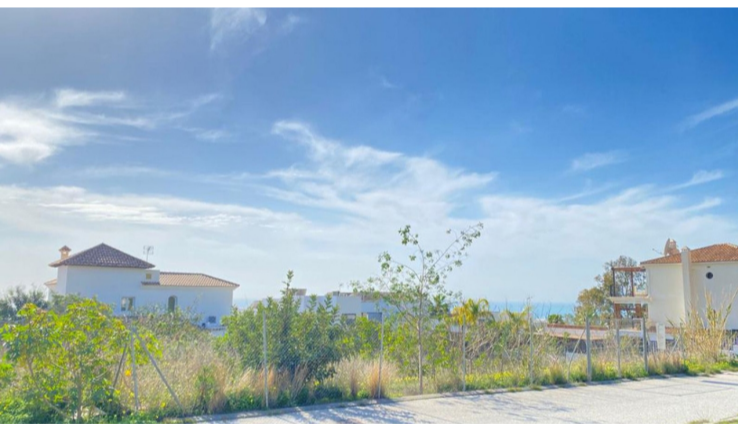

PROPERTY ID: R4251805

Tomtmark för bostäder till salu i Benalmádena

€350,000

En vacker, plan bostadstomt på en mycket eftertraktad plats i Retamar, Benalmádena. Denna tomt på 600m² har en fantastisk havsutsikt och är omgiven av prestigefyllda hus. Det är den perfekta platsen för att bygga ett hus på upp till 330m², med ett för godkänt projekt tillgängligt på