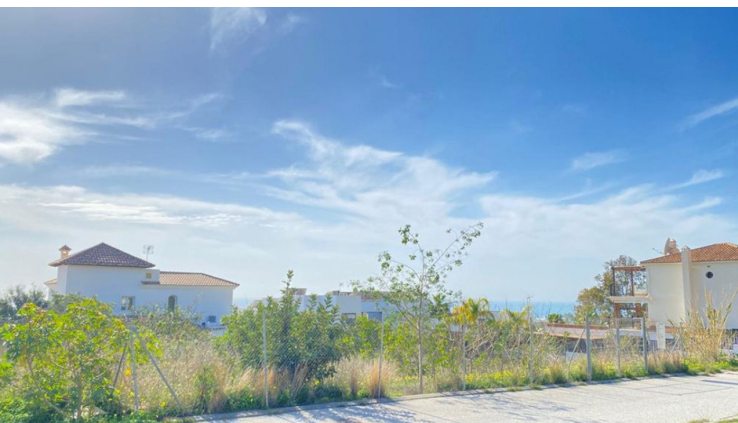

## Tomtmark för bostäder till salu i Benalmádena

€350,000

En vacker, plan bostadstomt på en mycket eftertraktad plats i Retamar, Benalmádena. Denna tomt på 600m<sup>2</sup> har en fantastisk havsutsikt och är omgiven av prestigefyllda hus. Det är den perfekta platsen för att bygga ett hus på upp till 330m<sup>2</sup>, med ett för godkänt projekt tillgängligt på