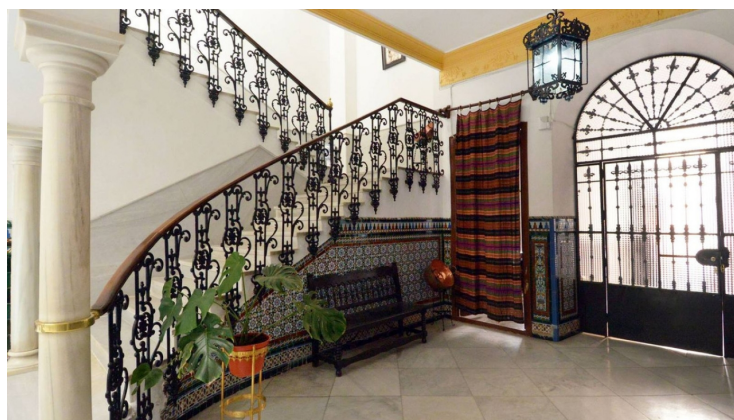

PROPERTY ID: R4257940

Stadspalats till salu i Rute

€650,000

Array

3462 m²

1970

5

2