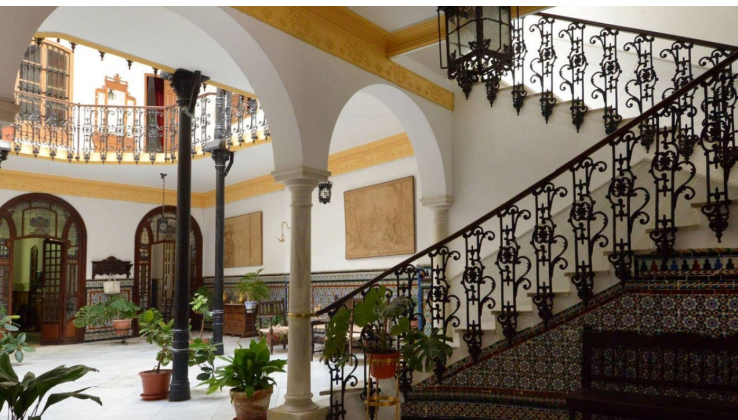

PROPERTY ID: R4257940

Stadspalats till salu i Rute

€650,000

Array

3462 m²

1970

5

2