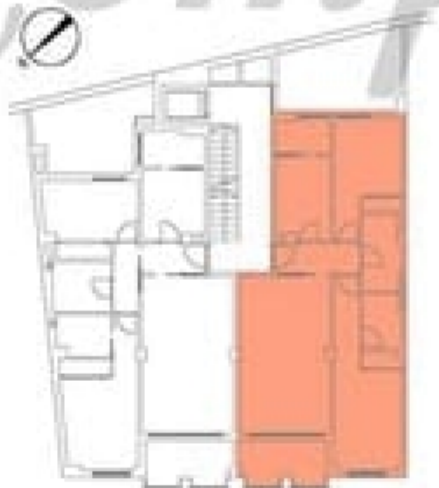

SUPERFICIES UTILES/m²	
Entrada	3,54
Cocina	6,64
Lavadero	2,82
Salon - Comedor	20,44
Dormitorio 1	14,29
Dormitorio 2	10,17
Baño 1	4,05
Baño 2	3,10
SUP. UTIL	65,05
TERRAZA	6,90
SUP. CONSTRUIDA / m²	
SUP. CONSTRUIDA VIVIENDA	78,32
SUP. CONSTR. + ZONA COMUN	17,40
SUP. CONSTRUIDA TOTAL	95,72