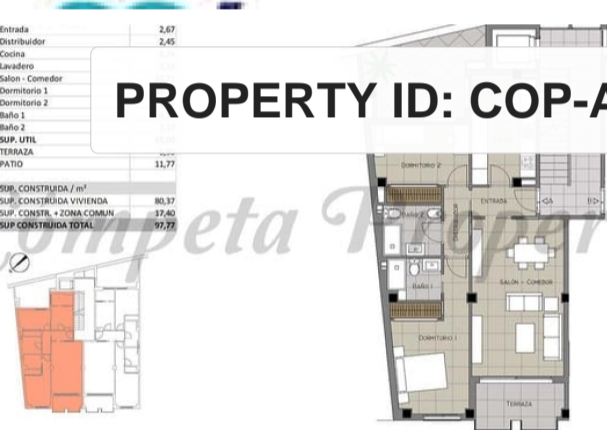

ALZADO NOROESTE

ALZADO SURESTE

PROPERTY ID: COP-AP248

Entrada	3,54
Cocina	6,64
Lavadero	2,82
Salon - Comedor	20,44
Dormitorio 1	14,29
Dormitorio 2	10,17
Baño 1	4,05
Baño 2	3,10
SUP. UTIL	65,05
TERRAZA	6,90
PATIO	13,90
SUP. CONSTRUIDA / m²	
SUP. CONSTRUIDA VIVIENDA	78,32
SUP. CONSTR. + ZONA COMUN	17,40
SUP. CONSTRUIDA TOTAL	95,72

Entrada	2,67
Distribuidor	2,45
Cocina	6,24
Lavadero	3,18
Salon - Comedor	20,71
Dormitorio 1	13,17
Dormitorio 2	9,30
Baño 1	4,18
Baño 2	3,10
SUP. UTIL	65,00
TERRAZA	6,90
SUP. CONSTRUIDA / m²	
SUP. CONSTRUIDA VIVIENDA	80,37
SUP. CONSTR. + ZONA COMUN	17,40
SUP. CONSTRUIDA TOTAL	97,77

SUPERFICIES UTILES/m²	
Entrada	3,54
Cocina	6,64
Lavadero	2,82
Salon - Comedor	20,44
Dormitorio 1	14,29
Dormitorio 2	10,17
Baño 1	4,05
Baño 2	3,10
SUP. UTIL	65,05
TERRAZA	6,90
SUP. CONSTRUIDA / m²	
SUP. CONSTRUIDA VIVIENDA	78,32
SUP. CONSTR. + ZONA COMUN	17,40
SUP. CONSTRUIDA TOTAL	95,72

Lägenhet till salu i Competa

€150,000

New development in Cómpeeta. 4 apartments of app 65sqm living space comprising a kitchen, a living-dining room with access to a small terrace, a bathroom, a master bedroom with ensuite facilities and a double bedroom. The apartments on the ground floor also have access to a patio.