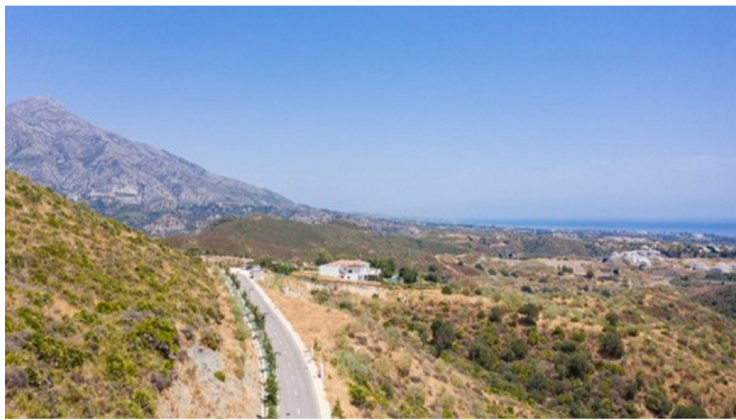

PROPERTY ID: R4315924

Tomtmark för bostäder till salu i Benahavis

€780,000

Array

0 m²

1839

0

0