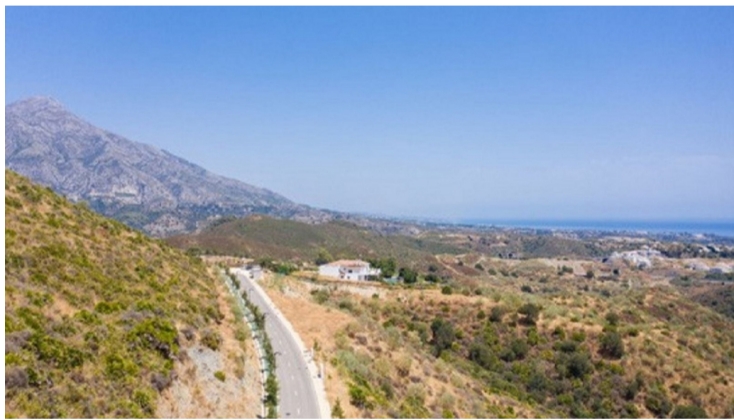

PROPERTY ID: R4315924

Tomtmark för bostäder till salu i Benahavis

€780,000

Array

0 m²

1839

0

0