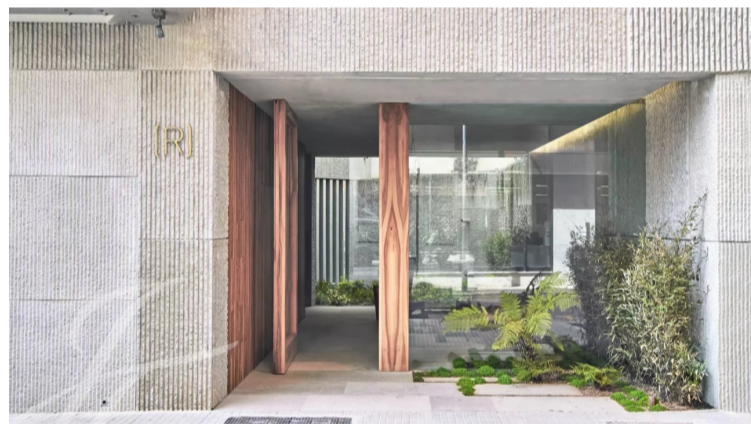

PROPERTY ID: JOT-V1213PM

Lägenhet till salu i Palma De Majorca

€2,400,000

Exklusiv lägenhet i ett landmärkesresidens Detta nya bostadskomplex med 10 exklusiva bostäder ligger på den prestigefyllda Paseo Mallorca, den trådkantade strandpromenaden med utsikt över vattendraget Riera som löper genom hjärtat av staden, och har blivit ett landmärke i staden tack vare sin arkitektur, hållbarhet, energieffektivitet...