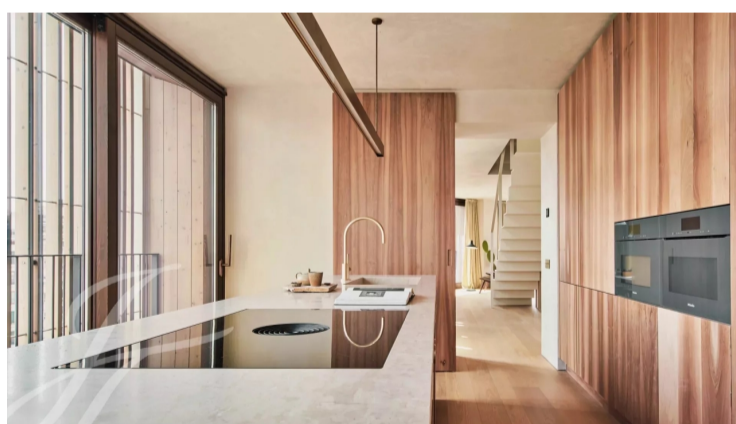

PROPERTY ID: JOT-V1213PM

Lägenhet till salu i Palma De Majorca

€2,400,000

Exklusiv lägenhet i ett landmärkesresidens Detta nya bostadskomplex med 10 exklusiva bostäder ligger på den prestigefyllda Paseo Mallorca, den trådkantade strandpromenaden med utsikt över vattendraget Riera som löper genom hjärtat av staden, och har blivit ett landmärke i staden tack vare sin arkitektur, hållbarhet, energieffektivitet...