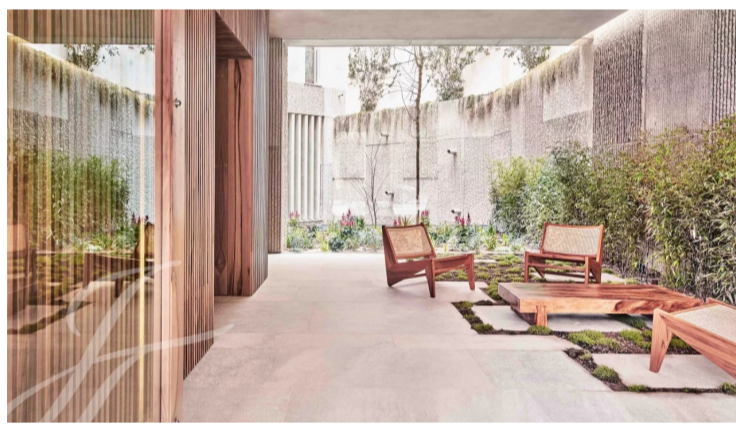

PROPERTY ID: JOT-V1213PM

Lägenhet till salu i Palma De Majorca

€2,400,000

Exklusiv lägenhet i ett landmärkesresidens Detta nya bostadskomplex med 10 exklusiva bostäder ligger på den prestigefyllda Paseo Mallorca, den trådkantade strandpromenaden med utsikt över vattendraget Riera som löper genom hjärtat av staden, och har blivit ett landmärke i staden tack vare sin arkitektur, hållbarhet, energieffektivitet...