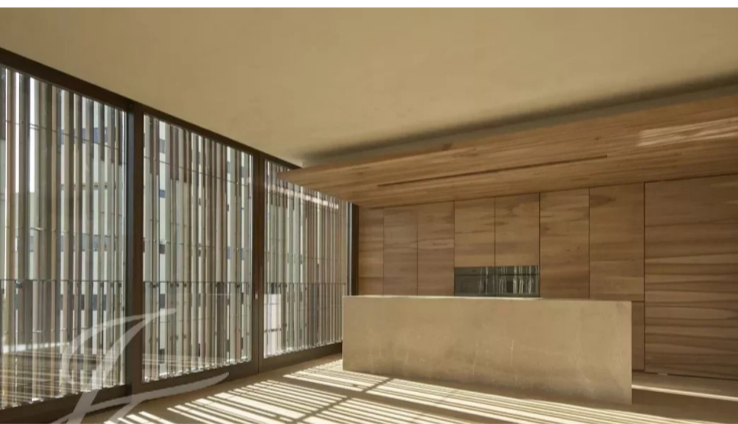

PROPERTY ID: JOT-V1213PM

Lägenhet till salu i Palma De Majorca

€2,400,000

Exklusiv lägenhet i ett landmärkesresidens Detta nya bostadskomplex med 10 exklusiva bostäder ligger på den prestigefyllda Paseo Mallorca, den trådkantade strandpromenaden med utsikt över vattendraget Riera som löper genom hjärtat av staden, och har blivit ett landmärke i staden tack vare sin arkitektur, hållbarhet, energieffektivitet...