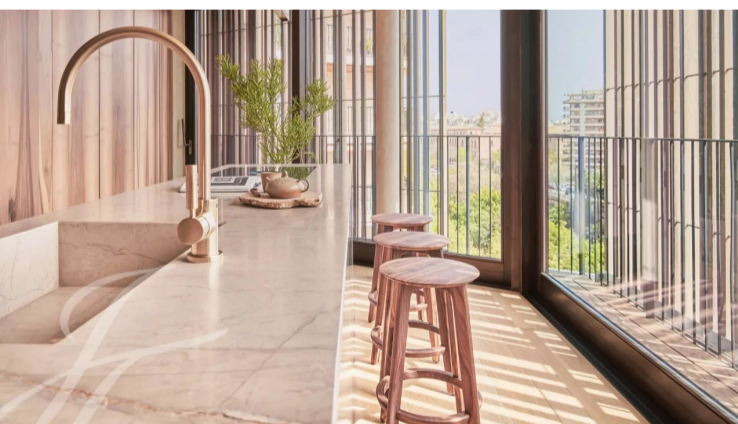

PROPERTY ID: JOT-V1213PM

Lägenhet till salu i Palma De Majorca

€2,400,000

Exklusiv lägenhet i ett landmärkesresidens Detta nya bostadskomplex med 10 exklusiva bostäder ligger på den prestigefyllda Paseo Mallorca, den trådkantade strandpromenaden med utsikt över vattendraget Riera som löper genom hjärtat av staden, och har blivit ett landmärke i staden tack vare sin arkitektur, hållbarhet, energieffektivitet...