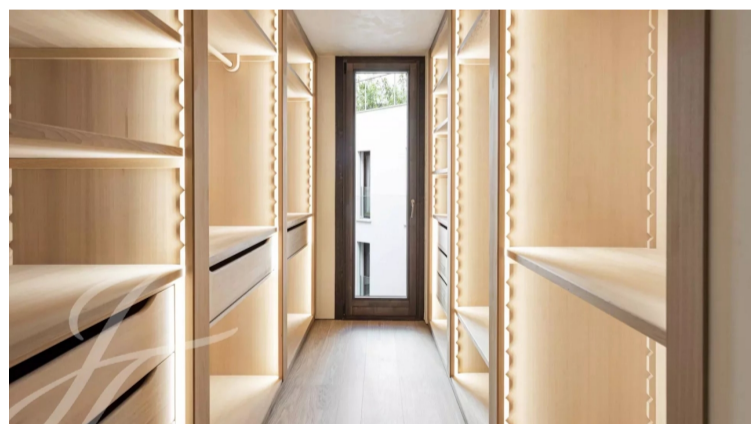

PROPERTY ID: JOT-V1213PM

Lägenhet till salu i Palma De Majorca

€2,400,000

Exklusiv lägenhet i ett landmärkesresidens Detta nya bostadskomplex med 10 exklusiva bostäder ligger på den prestigefyllda Paseo Mallorca, den trådkantade strandpromenaden med utsikt över vattendraget Riera som löper genom hjärtat av staden, och har blivit ett landmärke i staden tack vare sin arkitektur, hållbarhet, energieffektivitet...