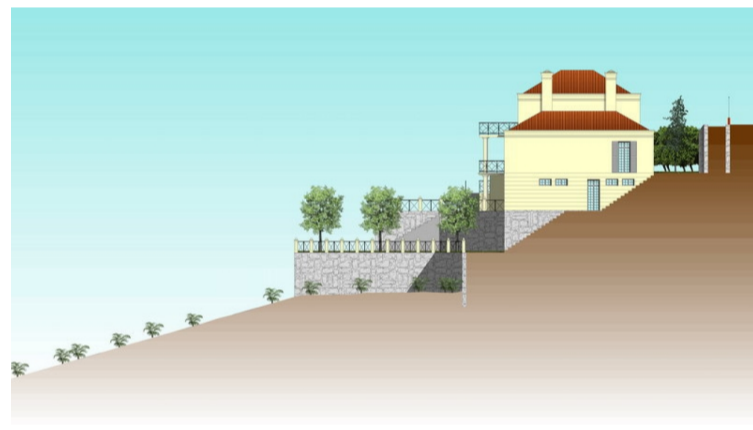

PROPERTY ID: R2444063

Tomtmark för bostäder till salu i El Rosario

€210,000

Array

0 m²

1385

0

0