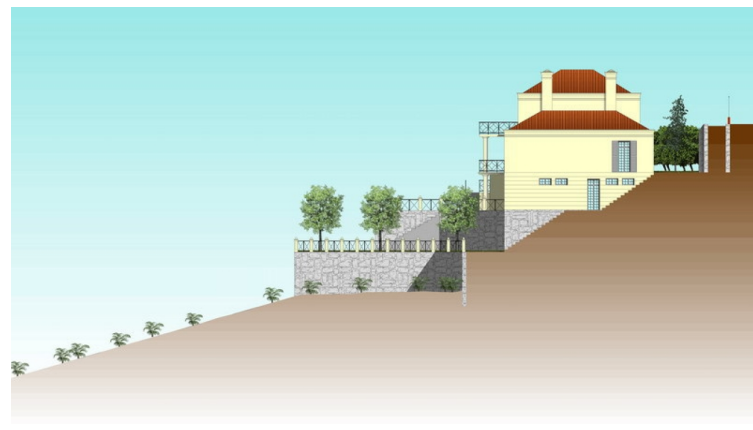

PROPERTY ID: R2444063

Tomtmark för bostäder till salu i El Rosario

€222,000

Array

0 m²

1385

0

0