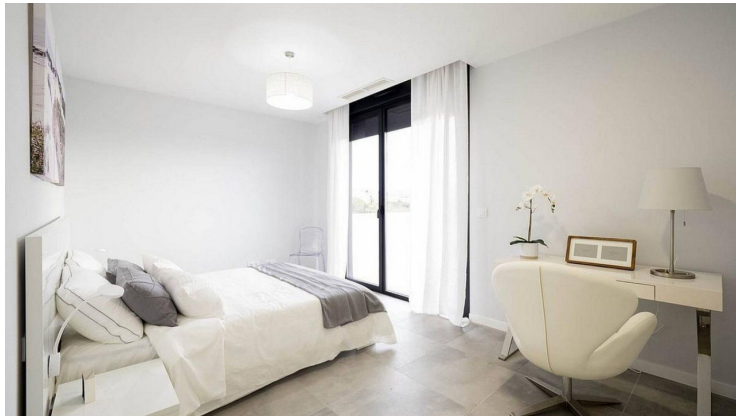

**PROPERTY ID: R4415038**

**Parhus till salu i**  
**€400,000**

Array

  
161 m<sup>2</sup>

  
58

  
3

  
2

+34 609 97 72 62