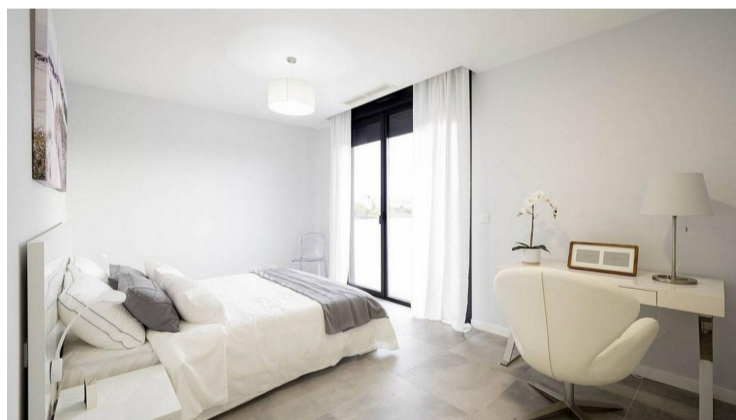

**PROPERTY ID: R4415038**

**Parhus till salu i**  
**€400,000**

Array

  
161 m<sup>2</sup>

  
58

  
3

  
2

+34 609 97 72 62