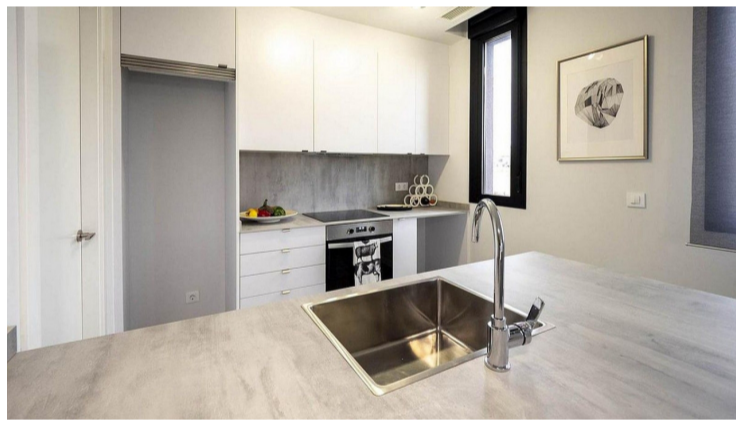

**PROPERTY ID: R4415038**

**Parhus till salu i**  
**€400,000**

Array

  
161 m<sup>2</sup>

  
58

  
3

  
2

+34 609 97 72 62