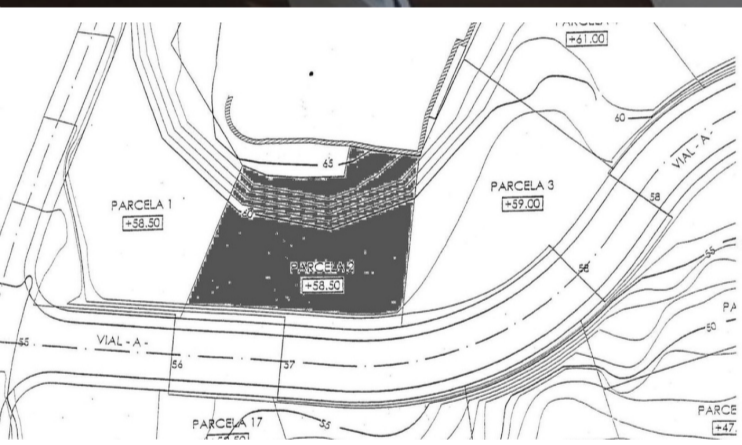

PROPERTY ID: R4411630

Tomtmark för bostäder till salu i Mijas

€250,000

Konsoliderad stadstomt, i Campo Mijas, på toppen av berget bredvid staden Mijas, beläget i en enklav av pinjeskogar och pinapos med den bästa utsikten över Costa del Sol, lyxutveckling av en uppsättning värdefulla villor . Denna tomt har ett projekt för att utföra en lyxvilla, ett enfamiljshus, med en beläggning på 55%, och två våningar. Område med...

House icon
0 m²

Plot icon
605

Bed icon
0

Bath icon
0