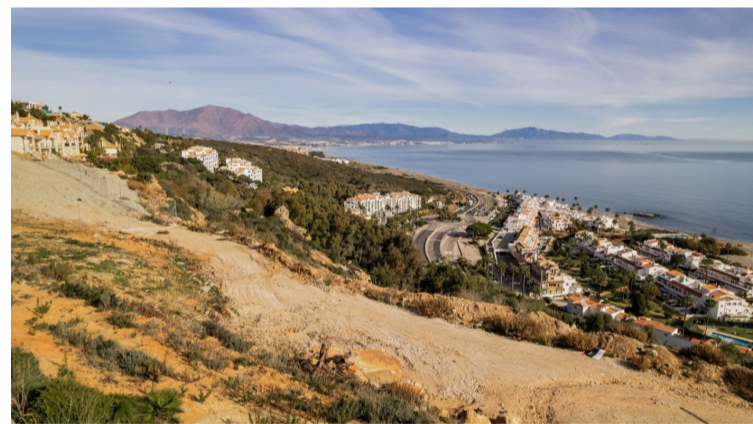

PROPERTY ID: R4590769

Tomtmark för bostäder till salu i Manilva

€800,000

Beläget i ett högt läge strax ovanför Medelhavet och en kort bit från den berömda semesterorten Sotogrande, har denna bostadstomt den mest otroliga panoramautsikten. Beläget i en ny urbanisering nära kusten, har denna rymliga tomt en godkänd licens för en 230m2 villa med privat pool. Den tillåtna max byggnadsprocenten är 33% i området så en 500m2...