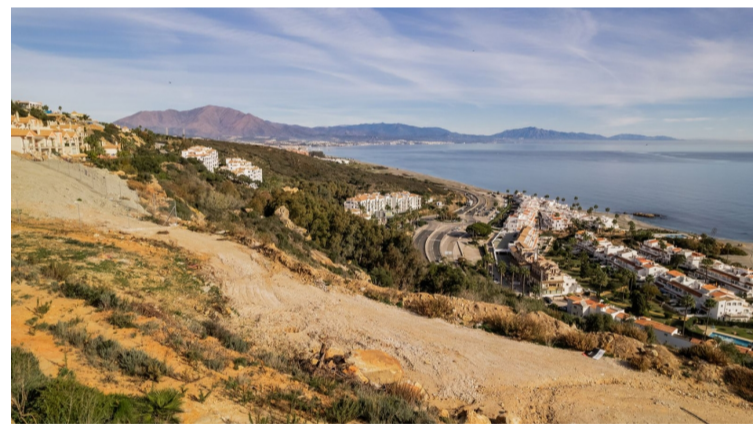

PROPERTY ID: R4590769

Tomtmark för bostäder till salu i Manilva

€800,000

Beläget i ett högt läge strax ovanför Medelhavet och en kort bit från den berömda semesterorten Sotogrande, har denna bostadstomt den mest otroliga panoramautsikten. Beläget i en ny urbanisering nära kusten, har denna rymliga tomt en godkänd licens för en 230m² villa med privat pool. Den tillåtna max byggnadsprocenten är 33% i området så en 500m²...