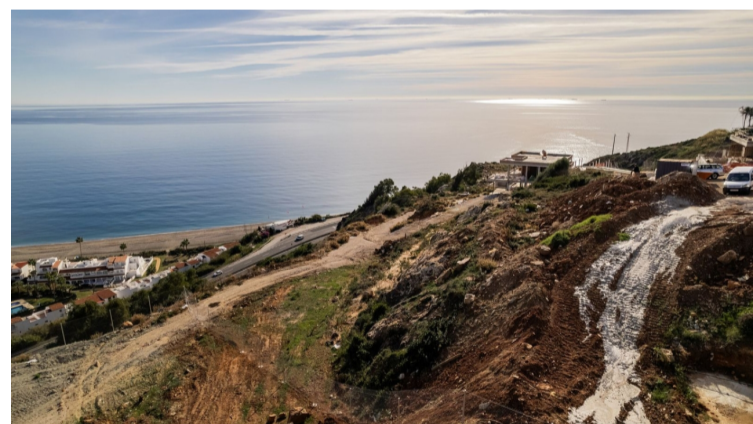

PROPERTY ID: R4590769

Tomtmark för bostäder till salu i Manilva

€800,000

Beläget i ett högt läge strax ovanför Medelhavet och en kort bit från den berömda semesterorten Sotogrande, har denna bostadstomt den mest otroliga panoramautsikten. Beläget i en ny urbanisering nära kusten, har denna rymliga tomt en godkänd licens för en 230m² villa med privat pool. Den tillåtna max byggnadsprocenten är 33% i området så en 500m²...