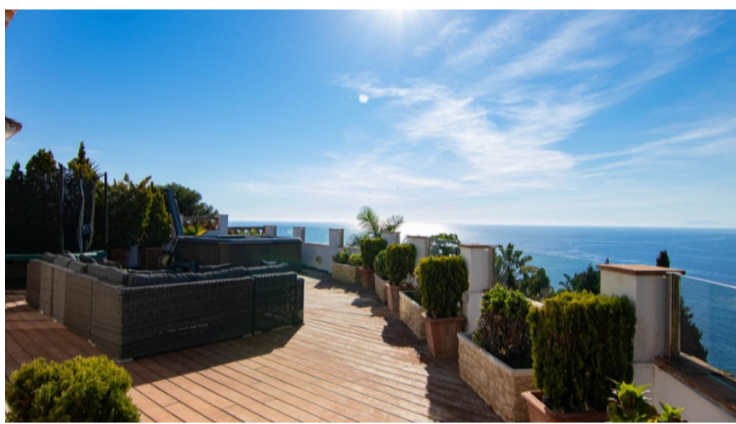

PROPERTY ID: NEP-R4446754

Parhus till salu i La Herradura
€850,000

165 m²

323

4

5

+34 609 97 72 62

www.bostad-utland.se