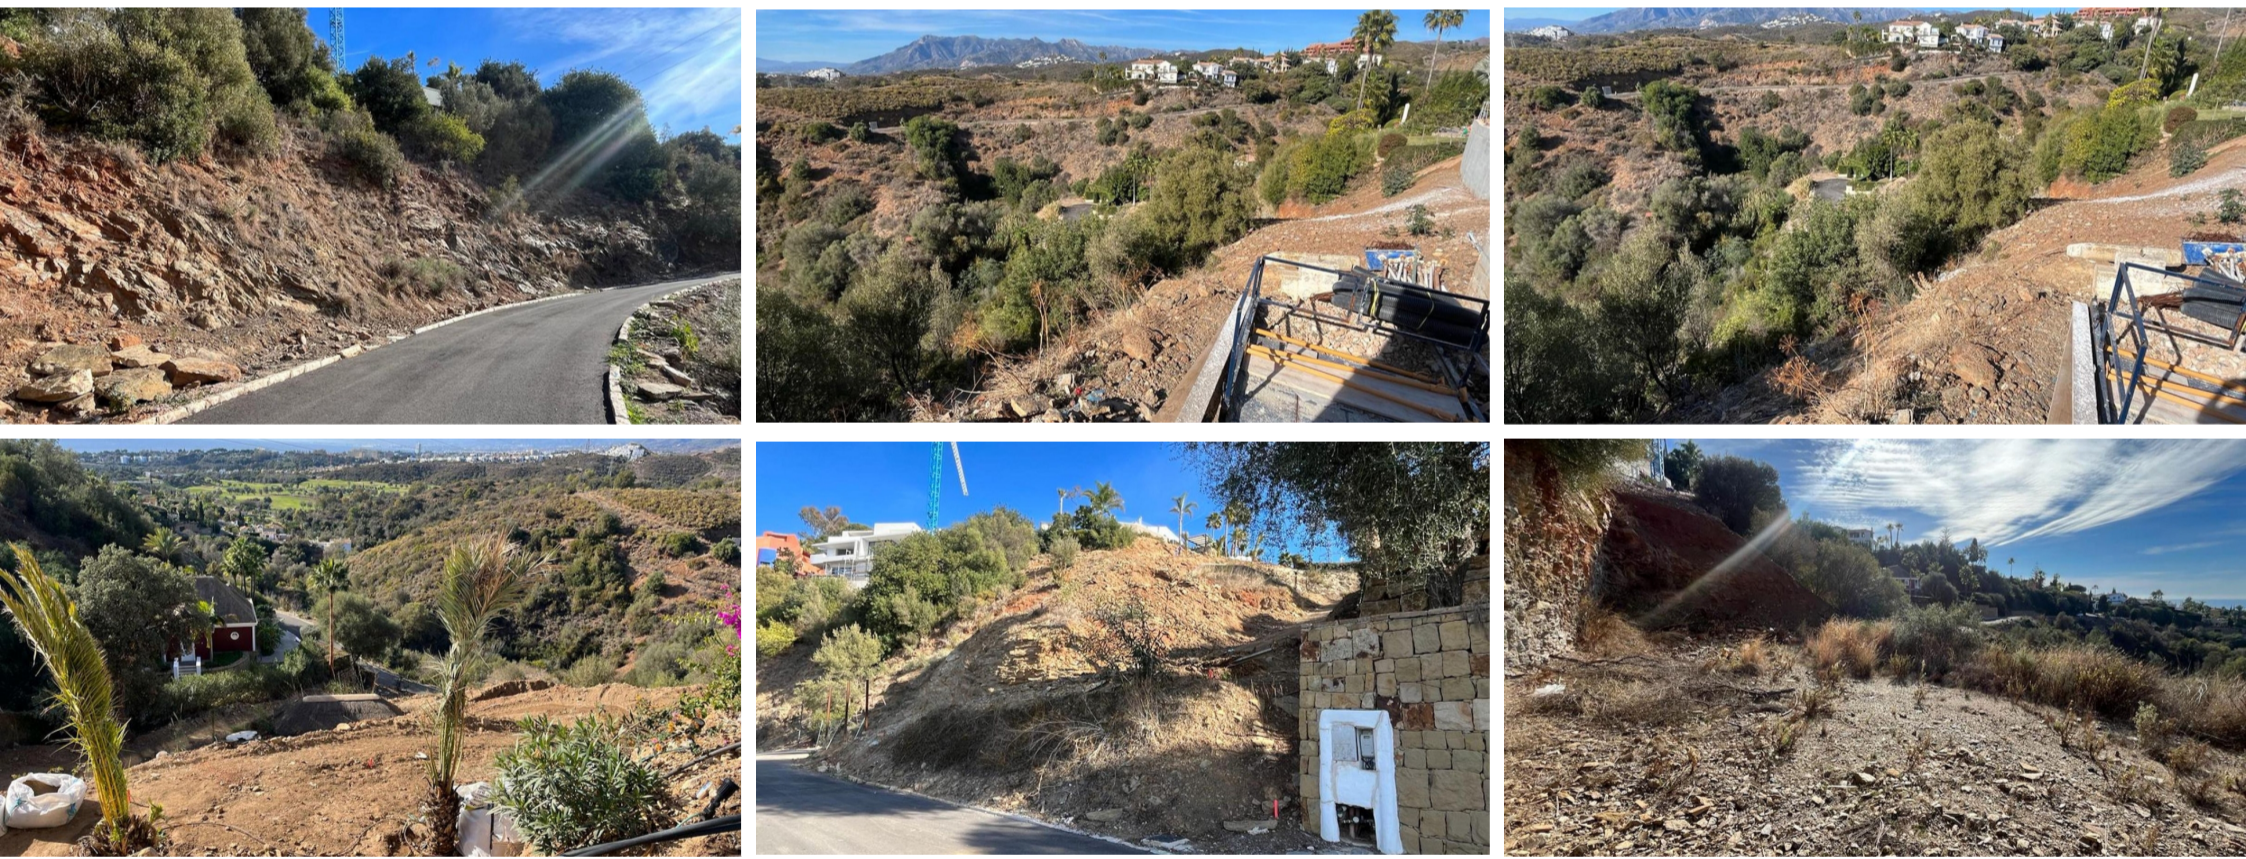

PROPERTY ID: R4604527

Tomtmark för bostäder till salu i El Rosario

€500,000

Array

323 m²

1166

0

0