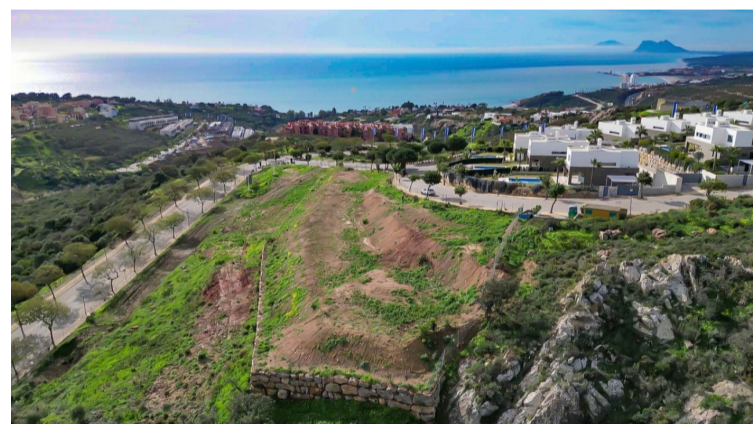

PROPERTY ID: R4502332

Tomtmark för bostäder till salu i Sotogrande

€440,000

Tomtmark för bostäder, Sotogrande, Costa del Sol. Garden/Plot 1146 m².
Läge : Nära till golf, Nära till hamn, Nära till affärer, Nära till havet, Nära till stan, Nära skolor, Nära till skog, Nära småbåtshamn. Väderstreck : Sydväst. Skick : Perfekt. Utsikt : Havsutsikt, Bergsutsikt, Panorama utsikt. Kategori : Fynd, Golf, Fritidshus, Investering...