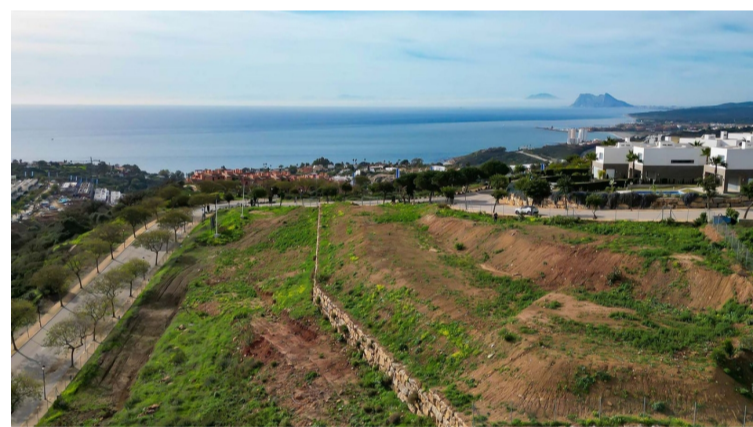

PROPERTY ID: R4502332

Tomtmark för bostäder till salu i Sotogrande

€440,000

Tomtmark för bostäder, Sotogrande, Costa del Sol. Garden/Plot 1146 m².
Läge : Nära till golf, Nära till hamn, Nära till affärer, Nära till havet, Nära till stan, Nära skolor, Nära till skog, Nära småbåtshamn. Väderstreck : Sydväst. Skick : Perfekt. Utsikt : Havsutsikt, Bergsutsikt, Panorama utsikt. Kategori : Fynd, Golf, Fritidshus, Investering...