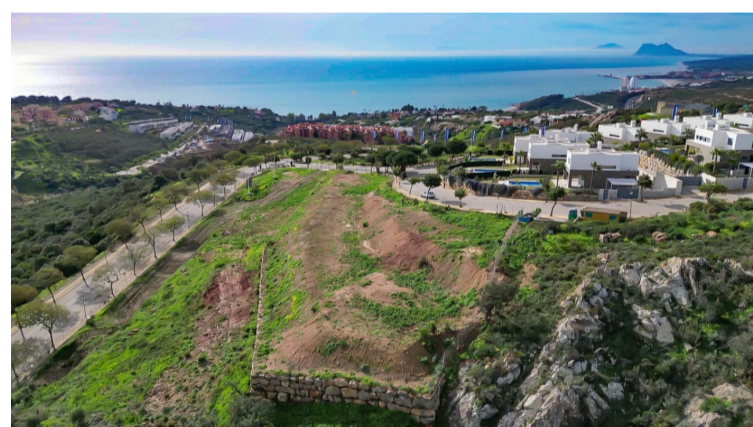

PROPERTY ID: R4502332

Tomtmark för bostäder till salu i Sotogrande

€440,000

Tomtmark för bostäder, Sotogrande, Costa del Sol. Garden/Plot 1146 m².
Läge : Nära till golf, Nära till hamn, Nära till affärer, Nära till havet, Nära till stan, Nära skolor, Nära till skog, Nära småbåtshamn. Väderstreck : Sydväst. Skick : Perfekt. Utsikt : Havsutsikt, Bergsutsikt, Panorama utsikt. Kategori : Fynd, Golf, Fritidshus, Investering...