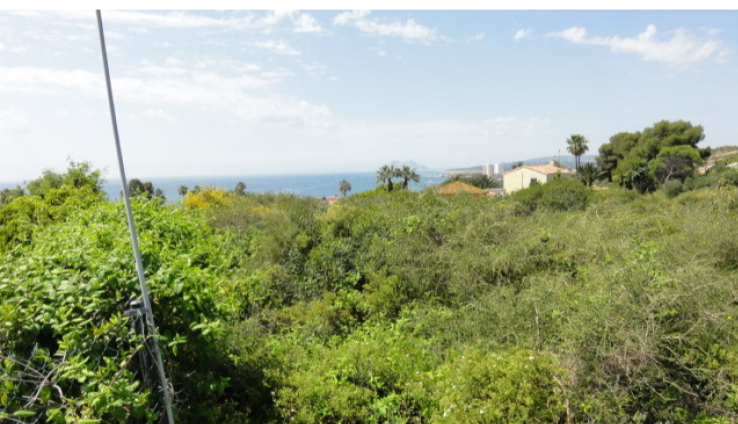

## Tomtmark för bostäder till salu i San Diego

€320,000

Tomtmark för bostäder, San Diego, Costa del Sol. Garden/Plot 1487 m<sup>2</sup>. Miljö : Bebyggelse, Nära havet. Position : Sydöst, Söder. Skick : Nybyggnation. Utsikt : Hav, Berg, Landsbygd, Bebyggelse. Allmännyttan : Elektricitet, Dricksvatten. Kategori : Säljs på ritning.