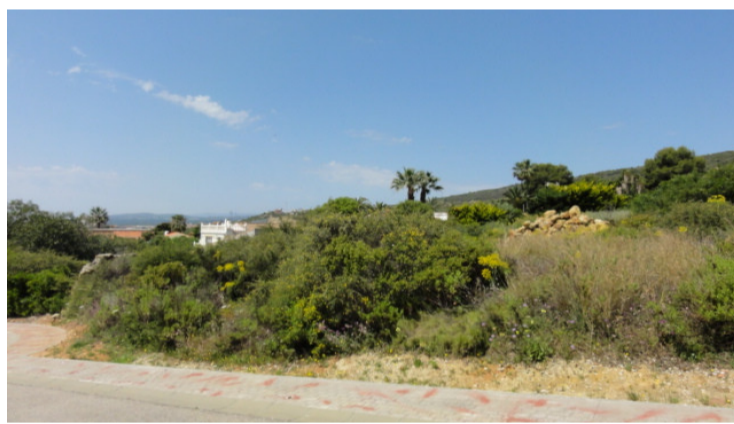

PROPERTY ID: R2680829

Tomtmark för bostäder till salu i San Diego

€320,000

Tomtmark för bostäder, San Diego, Costa del Sol. Garden/Plot 1487 m². Miljö : Bebyggelse, Nära havet. Position : Sydöst, Söder. Skick : Nybyggnation. Utsikt : Hav, Berg, Landsbygd, Bebyggelse. Allmännyttan : Elektricitet, Dricksvatten. Kategori : Säljs på ritning.