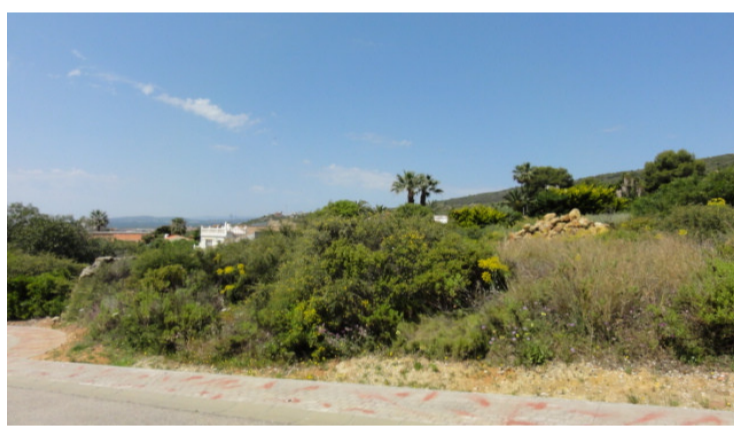

PROPERTY ID: R2680829

Tomtmark för bostäder till salu i San Diego

€320,000

Tomtmark för bostäder, San Diego, Costa del Sol. Garden/Plot 1487 m². Miljö : Bebyggelse, Nära havet. Position : Sydöst, Söder. Skick : Nybyggnation. Utsikt : Hav, Berg, Landsbygd, Bebyggelse. Allmännyttan : Elektricitet, Dricksvatten. Kategori : Säljs på ritning.