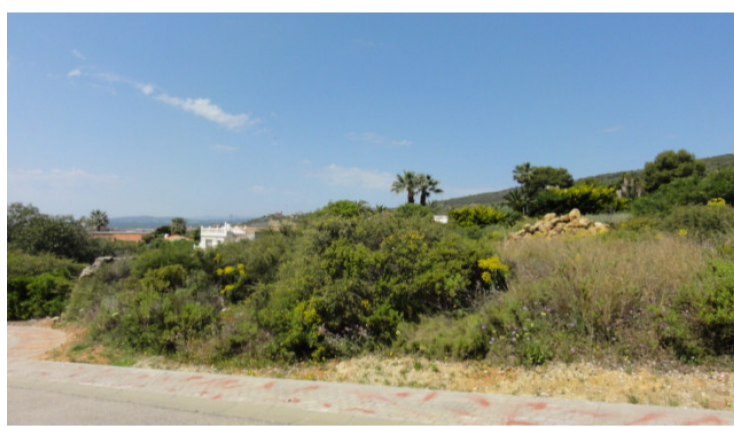

## Tomtmark för bostäder till salu i San Diego

€320,000

Tomtmark för bostäder, San Diego, Costa del Sol. Garden/Plot 1487 m<sup>2</sup>. Miljö : Bebyggelse, Nära havet. Position : Sydöst, Söder. Skick : Nybyggnation. Utsikt : Hav, Berg, Landsbygd, Bebyggelse. Allmännyttan : Elektricitet, Dricksvatten. Kategori : Säljs på ritning.