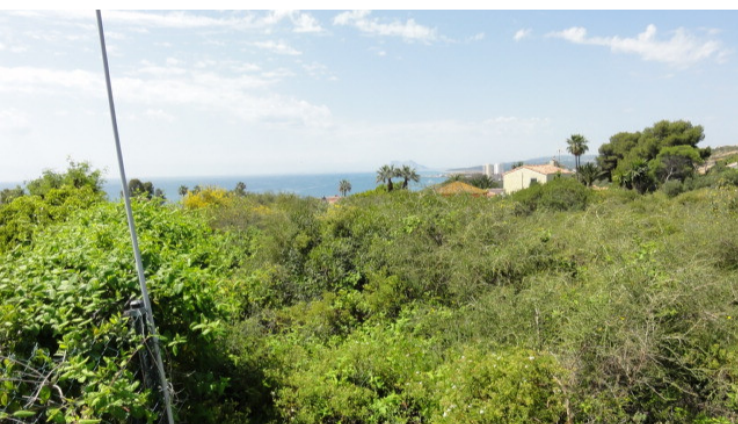

PROPERTY ID: R2680829

Tomtmark för bostäder till salu i San Diego

€320,000

Tomtmark för bostäder, San Diego, Costa del Sol. Garden/Plot 1487 m². Miljö : Bebyggelse, Nära havet. Position : Sydöst, Söder. Skick : Nybyggnation. Utsikt : Hav, Berg, Landsbygd, Bebyggelse. Allmännyttan : Elektricitet, Dricksvatten. Kategori : Säljs på ritning.